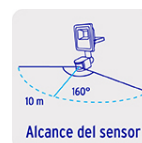

VOLTECK LAIT

Reflectores de LED alta intensidad, con sensor de movimiento

- **Ahorra hasta 85%** en el consumo de energía
- Cuerpo de aluminio y pantalla de vidrio templado, resistentes a la intemperie
- LED integrado, de alta intensidad para iluminación de superficies amplias con bajo consumo de energía
- Temporizador y soporte ajustables
- 3 Ajustes de sensor: movimiento, tiempo y luz
- Ideal para jardines, terrazas, patios, corredores, áreas públicas y de construcción