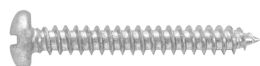

The logo for FIERO, featuring a red square with a white diagonal line and the word "FIERO" in bold red capital letters.

## Pijas para lámina, cabeza combinada

- Fabricadas en acero con recubrimiento galvanizado
- Cabezas combinadas tipo plano y Phillips
- Para unir objetos metálicos, madera, fibra de vidrio y plástico