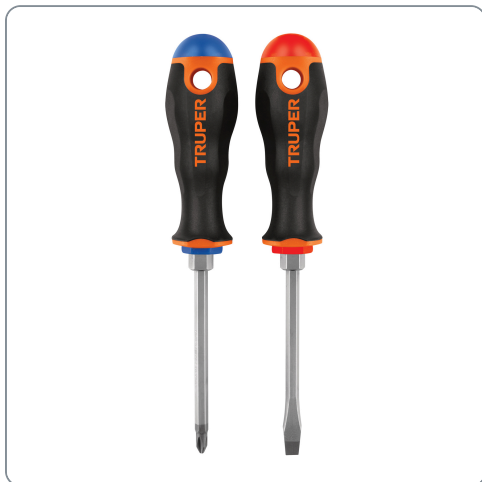

**TRUPER** CÓDIGO: 19622 CLAVE: DUO-1/4X4B

### Dúo de desarmadores 1/4" x 4" mango Comfort Grip, TRUPER

- Barra hexagonal de acero al cromo vanadio 2X más resistente al desgaste que las de acero al carbono
- Mango comfort grip con orificio para colgar
- Marcado y código de color para fácil identificación de medida y punta

#### Especificaciones técnicas

Número de piezas	2
Medida	1/4"

#### Incluye

- 1 Desarmador punta plana (1/4" x 4")
- 1 Desarmador punta de cruz (1/4" x 4")