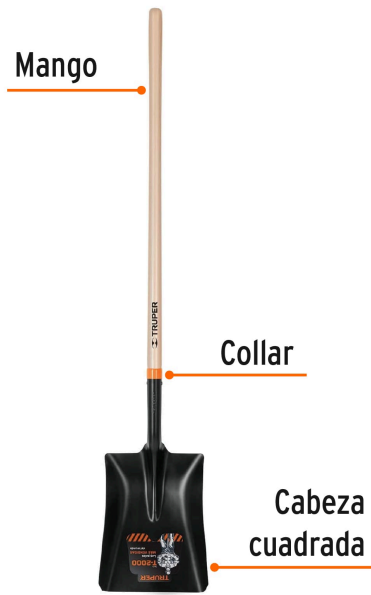

TRUPER

CÓDIGO: 11391 CLAVE: PCS-4L

**Pala T-2000 cuadrada, tipo español, mango largo 41", TRUPER**

- 35% más grande que las palas de cabeza #2
- Mango largo de madera con acabado enlacado
- Collar reforzado que proporciona un ensamble robusto

**Certificaciones y garantías**

- Garantizado contra defectos de fabricación o mano de obra. La garantía se puede hacer válida con cualquier distribuidor de TRUPER

**Especificaciones**

Modelo	Español No. 4
Espesor	1.3 mm
Ancho de la cabeza	10 1/4" (26 cm)
Largo de la cabeza	20 1/2" (52 cm)
Largo total	55 3/4" (141 cm)
Calibre	1.5 mm
Empaque individual	Etiqueta
Inner	3
Pallet	300

**País de origen****Fabricado en México bajo las estrictas especificaciones de GRUPO TRUPER**

Imágenes complementarias

Largo total  
55 3/4" (141 cm)

Largo cabeza  
20 1/2" (52 cm)

Ancho  
10 1/4" (26 cm)