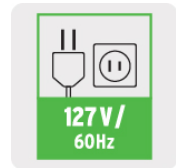

TRUPER CÓDIGO: 13931 CLAVE: ERGO-4570

Esmeriladora angular 4-1/2", 750W, TRUPER ERGO PRO

- Para desbastar y cortar metal, ladrillos, azulejos y piedra
- Motor montado sobre balero de bolas para mayor vida útil y mejor desempeño
- Interruptor con función de uso continuo

4-1/2"
(225 mm)
Diámetro del disco

750 W
Potencia

5/8"
Eje

Datos de empaque	
Empaque Individual: caja	
Empaque logístico	Cantidad
Inner	1
Master	4
Pallet	192

Certificaciones y garantías

Cumple la norma: NOM-003-SCFI

Producto fabricado en China bajo las estrictas especificaciones de Truper

Especificaciones técnicas	
Velocidad	12,000 rpm
Consumo	5 A
Largo del cable de alimentación	1.7 m
Carbones expuestos	No
Grado de protección	IP20
Ciclo de trabajo a corriente nominal	30 minutos de trabajo por 15 minutos de descanso. Máximo diario: 3 horas
Eje	5/8"-11 UNC-1A
Dimensiones (Largo x Alto)	29 x 11 cm
Peso	1.9 kg