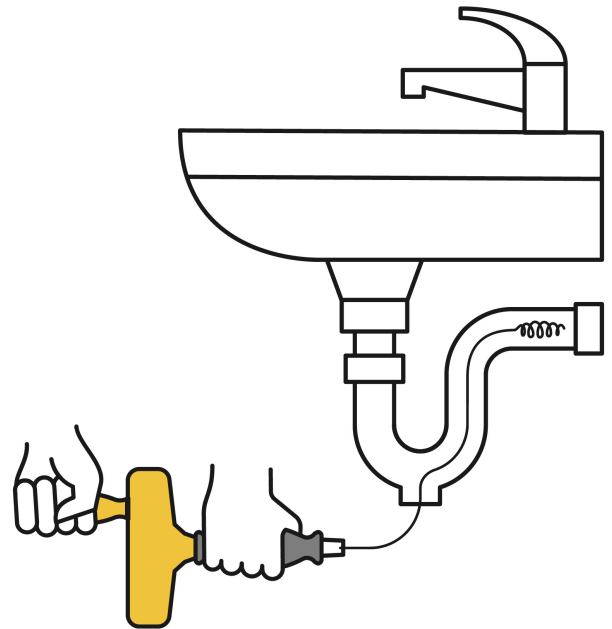

Datos de Empaque (Medidas y pesos aproximados)

Empaque Individual

Medidas: Alto: 13.3 cm (5 1/4") Ancho: 13.3 cm (5 1/4") Largo: 27 cm (10 1/2") **Peso:** 0.7 kg (1.54 lb)

Inner

Medidas: Alto: 14.7 cm (6") Ancho: 27 cm (10 1/2") Largo: 32 cm (12 1/2") **Peso:** 3.08 kg (6.79 lb)

Master

Medidas: Alto: 47.8 cm (19") Ancho: 29 cm (11 1/2") Largo: 34 cm (13 1/2") **Peso:** 10.06 kg (22.18 lb)

Imágenes complementarias