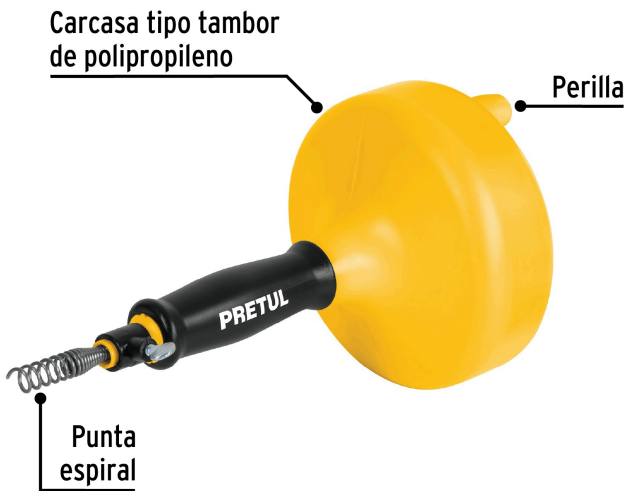

Datos de Empaque (Medidas y pesos aproximados)

Empaque Individual

Medidas: Alto: 13.3 cm (5 1/4") Ancho: 13.3 cm (5 1/4") Largo: 27 cm (10 1/2") **Peso:** 0.7 kg (1.54 lb)

Inner

Medidas: Alto: 14.7 cm (6") Ancho: 27 cm (10 1/2") Largo: 32 cm (12 1/2") **Peso:** 3.08 kg (6.79 lb)

Master

Medidas: Alto: 47.8 cm (19") Ancho: 29 cm (11 1/2") Largo: 34 cm (13 1/2") **Peso:** 10.06 kg (22.18 lb)

Imágenes complementarias