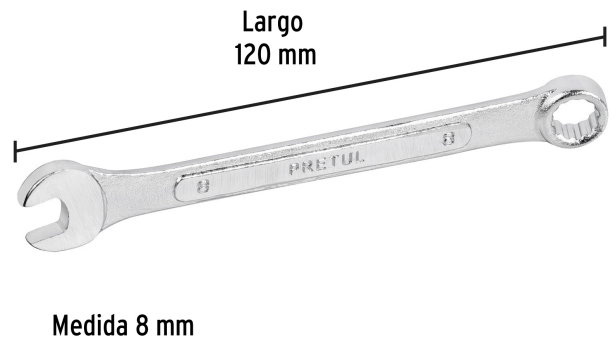

Datos de Empaque (Medidas y pesos aproximados)

Empaque Individual	Medidas: Alto: 17.2 cm (6 3/4") Ancho: 1.2 cm (1/2") Largo: 5.1 cm (2") Peso: 0.03 kg (0.07 lb)
Inner	Medidas: Alto: 6.3 cm (2 1/2") Ancho: 10.8 cm (4 1/4") Largo: 13 cm (5 1/4") Peso: 0.48 kg (1.06 lb)
Master	Medidas: Alto: 21 cm (8 1/4") Ancho: 13.8 cm (5 1/2") Largo: 24.7 cm (9 3/4") Peso: 3.2 kg (7.05 lb)

Imágenes complementarias