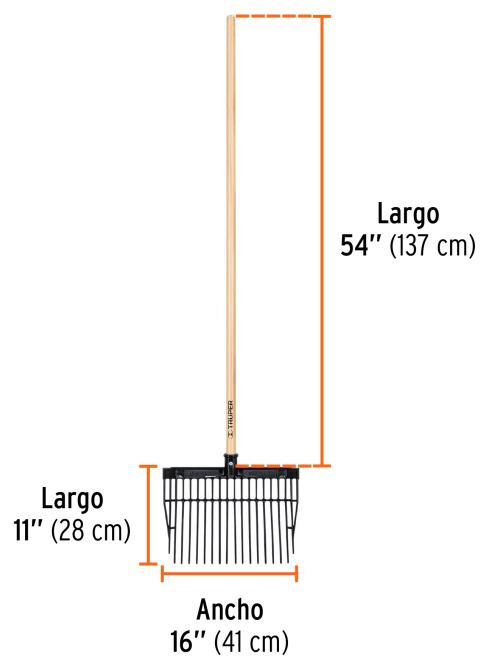

Imágenes complementarias