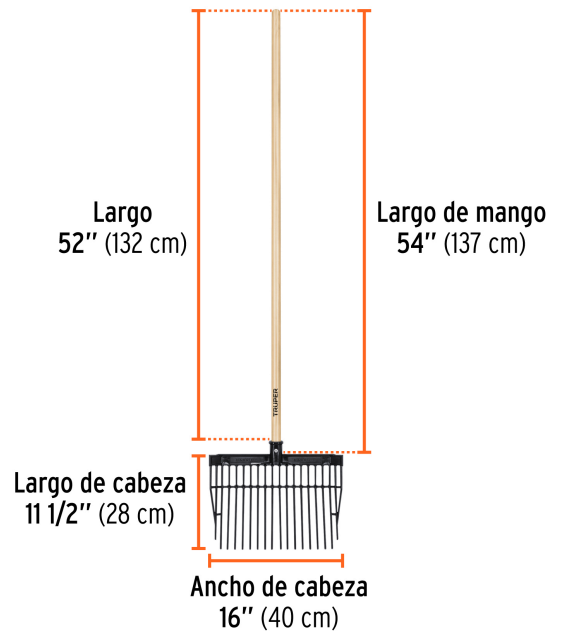

TRUPER

CÓDIGO: 19998 CLAVE: BF-16

**Biéldo para estiércol, 16 dientes, mango 54", cabeza plástica**

- Cabeza plástica con dientes angulados para facilitar la recolección de estiércol con menos derrames
- Mango de madera
- Ideal para limpiar establos y caballerizas con estiércol seco

**Certificaciones y garantías**

- Garantizado contra defectos de fabricación o mano de obra. La garantía se puede hacer válida con cualquier distribuidor de TRUPER

**Especificaciones**

Dientes	16
Largo de dientes	11" (28 cm)
Ancho de dientes	16" (41 cm)
Largo del mango	54" (137 cm)
Inner	3
Pallet	144

**País de origen****Fabricado en México bajo las estrictas especificaciones de GRUPO TRUPER**

Imágenes complementarias

Dientes angulados para facilitar la recolección de estiércol con menos derrames