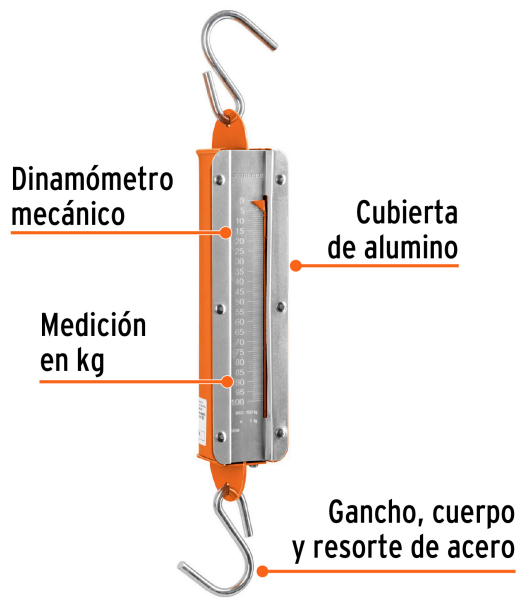

TRUPER

CÓDIGO: 17088 CLAVE: BAS-100R

Báscula capacidad 100 kg romana de resorte, TRUPER

- Gancho, cuerpo y resorte de acero, cubierta de aluminio
- Protección de sobrecarga
- Mecanismo de doble resorte
- Dinamómetro mecánico
- Medición en kg
- Para uso comercial e industrial

Certificaciones y garantías

- Cumple la norma NOM-010-SCFI

**Especificaciones**

Capacidad	100 kg
División mínima	1 kg
Pesada mínima	10 kg
Largo total	50 cm
Empaque individual	Caja
Inner	3
Máster	30
Pallet	240

País de origen**Fabricado en China bajo las estrictas especificaciones de GRUPO TRUPER**

Imágenes complementarias

EMPAQUE INDIVIDUAL

EMPAQUE INNER

Contiene: 3 piezas

Imágenes complementarias

EMPAQUE MASTER**Contiene: 10 inner (30 piezas)****Peso: 50.92 kg (112.3 lb)**