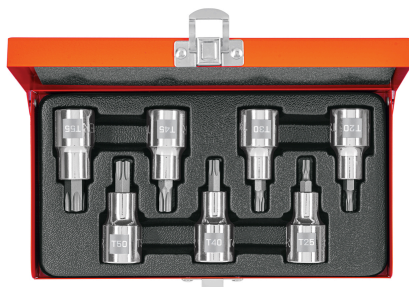

TRUPER

CÓDIGO: 13928 CLAVE: JPT-1/2X7

Juego de 7 dados cuadro 1/2" punta torx, estuche metálico

- Fabricados en acero al cromo vanadio con acabado pulido espejo para fácil limpieza y resistente a la oxidación
- Sistema de sujeción Truper-Drive con puntas convexas que aseguran y aumentan el torque sin dañar tuercas ni cabezas de tornillo
- Medidas marcadas para fácil identificación
- Estuche metálico con broche

Certificaciones y garantías

Especificaciones

Cuadro	1/2" (13 mm)
Largo punta	21 mm
Largo total	55 mm
Empaque individual	Estuche
Inner	3
Máster	12
Pallet	1008

Incluye

7 Dados punta Torx® medidas: T20, T25, T30, T40, T45, T50 y T55