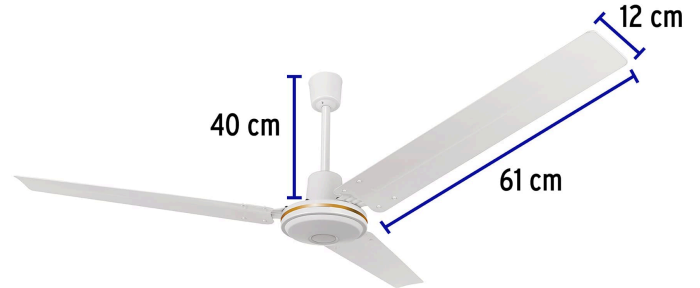

Imágenes complementarias