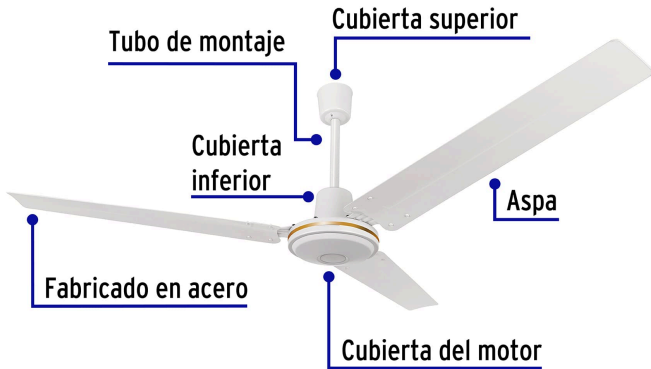

VOLTECK

CÓDIGO: 46560 CLAVE: VENT-56

Ventilador de techo para interior, 56", blanco, VOLTECK

- Fabricado en acero
- 3 Aspas
- Control de pared de 5 velocidades
- Para restaurantes, hoteles, hogar y más

**Certificaciones y garantías**

- Cumple la norma: NOM-003-SCFI

**Especificaciones**

Potencia	65 W
Tensión / Frecuencia	127 V / 60 Hz
Flujo de aire	10 444 mm ³ /h
Velocidad	300 rpm
Área máxima	15 m ² - 20 m ²
Diámetro	56" (142 cm)
Peso	3.7 kg
Grado IP	20
Empaque individual	Caja
Máster	3
Pallet	72

País de origen**Producto fabricado en China bajo las estrictas especificaciones de Truper**

Imágenes complementarias

Contenido de cajas

Se surte en 2 cajas por separado

- Caja 1**
- 1 Motor
 - 2 Tapas de tubo (superior e inferior)
 - 1 Gancho
 - 1 Arandela sencilla
 - 1 Arandela de presión
 - 1 Tuerca
 - 1 Chaveta

- Caja 2**
- 3 Aspas
 - 1 Tubo para colgar

Grado de protección (IP)

1º DÍGITO: PROTECCIÓN CONTRA SÓLIDOS	2º DÍGITO: PROTECCIÓN CONTRA LÍQUIDOS
0 Sin protección	0 Sin protección
1 Protección contra objetos de diámetro superior a 50 mm	1 Protección contra goteo vertical o condensación
2 Protección contra objetos de diámetro superior a 12 mm	2 Protección contra goteo con una inclinación de 15°
3 Protección contra objetos de diámetro superior a 2.5 mm	3 Protección contra goteo con una inclinación de 60°
4 Protección contra objetos de diámetro superior a 1 mm	4 Protección contra salpicaduras de gotas en todas direcciones
5 Protegido contra ingreso limitado de polvo	5 Protección contra chorros de agua a baja presión
6 Totalmente protegido contra el polvo	6 Protección contra potentes y continuos chorros de agua
	7 Protección contra inmersiones temporales
	8 Protección contra inmersiones prolongadas o permanentes