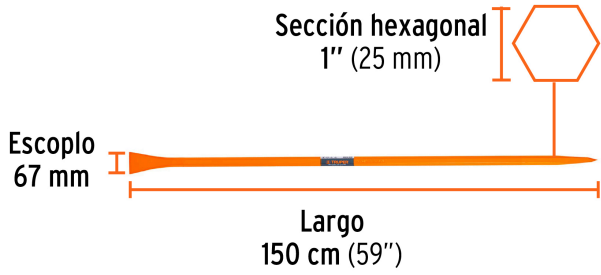

Imágenes complementarias

Punta y escoplo más agudos para romper terrenos duros y cortar raíces de árboles