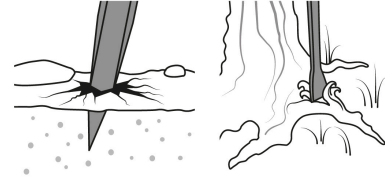

TRUPER

CÓDIGO: 10759 CLAVE: BAP-150E

Barreta para tierra dura 1"x150 cm, escoplo 67 mm, TRUPER

- Fabricada en acero con doble tratamiento térmico
- Punta y escoplo más agudos para terrenos duros
- Para perforar superficies duras de tierra, piedra o concreto y demoler, romper o cortar raíces de árboles

**Certificaciones y garantías**

- Garantizado contra defectos de fabricación o mano de obra. La garantía se puede hacer válida con cualquier distribuidor de TRUPER

Especificaciones

Sección hexagonal	1" (25 mm)
Escoplo	67 mm
Largo	150 cm (59")
Peso	6.4 kg (14 lb)
Empaque individual	Etiqueta
Inner	2
Pallet	140

País de origen**Fabricado en México bajo las estrictas especificaciones de GRUPO TRUPER**

Imágenes complementarias

Punta y escoplo más agudos para romper terrenos duros y cortar raíces de árboles