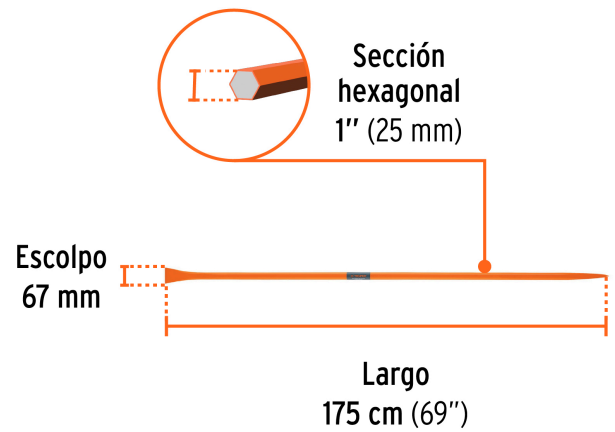

Imágenes complementarias

Punta y escoplo más agudos para romper terrenos duros y cortar raíces de árboles