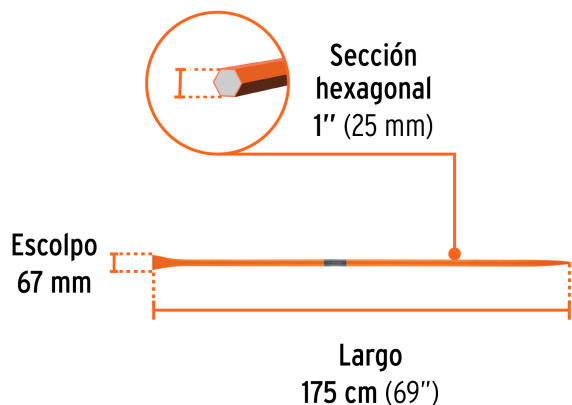

Imágenes complementarias

Punta y escolpo más agudos para romper terrenos duros y cortar raíces de árboles