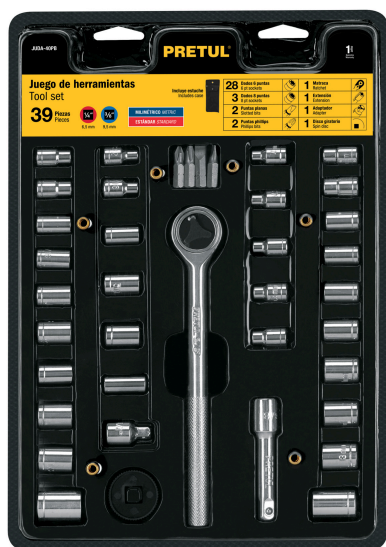

PRETUL

CÓDIGO: 23973 CLAVE: JUDA-40PB

Juego de 39 herramientas 1/4" y 3/8" para mecánico, PRETUL

- Herramienta marcada para fácil identificación
- Incluye estuche de tela

**Certificaciones y garantías**

- Cumple la norma ASME B107.110

**Especificaciones**

Cantidad de piezas	39
Empaque individual	Estuche
Inner	2
Máster	12
Pallet	288

Incluye

- 1 Matraca
- 1 Extensión: 3"
- 1 Adaptador: 3/8" x 1/4"
- 1 Disco giratorio
- 28 Dados 6 puntas: (14) 4 a 13 mm, (12) 5/32" a 1/2", 14 mm y 5/8"
- 3 Dados 8 puntas: 1/4" a 3/8"
- 2 Puntas de cruz: PH2 y PH3
- 2 Puntas planas: 3/16" y 1/4"

CONTENIDO

	Dados 6 puntas (14) 4 a 13 mm, (12) 5/32" a 1/2" 14 mm y 5/8"	28
	Dados 8 puntas 1/4" a 3/8"	3
	Puntas planas 3/16" y 1/4"	2
	Puntas de cruz PH2 y PH3	2
	Extensión 3"	1
	Matraca	1
	Disco giratorio	1
	Adaptador 3/8" x 1/4"	1