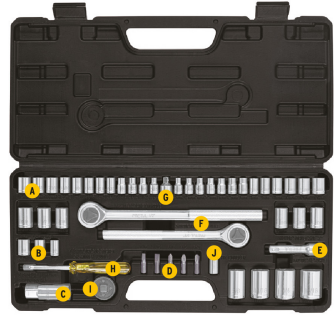

PRETUL

CÓDIGO: 24219 CLAVE: SET-51

Juego 51 herramientas 1/4", 3/8" y 1/2" p/mecánico, PRETUL

- Estuche de plástico inyectado que mantiene las piezas organizadas
- Asa para fácil manejo
- Herramienta marcada para fácil identificación

35 Dados 6 puntas: (13) 4 a 13 mm, (3) 11 a 13 mm, (4) 5/8" a 13/16", (12) 5/32" a 1/2", (3) 7/16" a 9/16"

3 Dados 8 puntas: 1/4" a 3/8"

1 Dado para bujías: 5/8"

2 Puntas planas: 3/16" y 9/32"

Incluye

- 3 Puntas de cruz: PH1 a PH3
- 1 Extensión: 3"
- 2 Matracas
- 1 Disco giratorio
- 1 Adaptador: 3/8" a 1/4"
- 1 Desarmador para dados
- 1 Adaptador para puntas

Imágenes complementarias

- A** 35 Dados, 6 puntas
 (3) 4 a 13 mm, (12) 3/32" a 1/2"
 (3) 11 a 13 mm, (3) 7/16" a 9/16"
 (4) 5/8" a 9/16"
- B** 3 Dados, 8 puntas
 1/4" a 3/8"
- C** 1 Dado para bujías
 5/8"
- D** 2 Puntas planas
 3/16" y 9/32"
- E** 3 Puntas de cruz
 PH1 a PH3
- F** 1 Extensión 3"
- G** 2 Matracas
- H** 1 Adaptador
 3/8" x 1/4"
- I** 1 Desarmador para dados
- J** 1 Disco giratorio
- K** 1 Adaptador para puntas

Asa para fácil manejo

Estuche de plástico inyectado que mantiene las piezas organizadas

EMPAQUE INDIVIDUAL

Alto
19 cm
(7.5")

Ancho
5.2 cm
(2")

Largo
42.2 cm
(16.6")

Peso: 2.15 kg (4.7 lb)

Imágenes complementarias