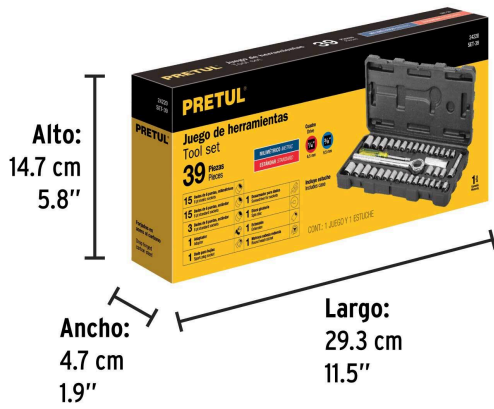

Medidas: Alto: 14.7 cm (6") Ancho: 4.7 cm (2") Largo: 29.3 cm (11 1/2")
Peso: 1.24 kg (2.73 lb)

Inner

Medidas: Alto: 15.6 cm (6") Ancho: 16.3 cm (6 1/2") Largo: 30.2 cm (12")
Peso: 3.88 kg (8.55 lb)

Master

Medidas: Alto: 33.5 cm (13") Ancho: 32.5 cm (13") Largo: 34 cm (13 1/2")
Peso: 16.02 kg (35.32 lb)

País de origen

Fabricado en China bajo las estrictas especificaciones de GRUPO TRUPER

Incluye

30 Dados 6 puntas: (12) 4 a 13 mm, (3) 12 a 15 mm, (12) 5/32" a 1/2", (3) 7/16" a 5/8"

- A** 30 Dados, 6 puntas
 - (12) 4 a 13 mm
 - (12) 5/32" a 1/2"
 - (3) 12 a 15 mm
 - (3) 7/16" a 5/8"
- B** 3 Dados, 8 puntas
 - 1/4" a 3/8"
- C** 1 Dado para bujías
 - 5/8"
- D** 1 Extensión
 - 3"
- E** 1 Matraca
- F** 1 Adaptador
 - 3/8" x 1/4"
- G** 1 Desarmador para dados
- H** 1 Disco giratorio

Imágenes complementarias

Estuche de plástico, inyectado, que mantiene las piezas organizadas

EMPAQUE INDIVIDUAL

Peso: 1.2 kg (2.7 lb)

EMPAQUE INNER

Contiene: 3 piezas

Peso: 3.9 kg (8.6 lb)

Imágenes complementarias