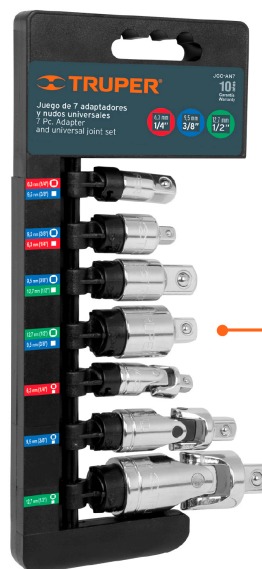

Imágenes complementarias

CONTENIDO

Adaptadores	
1/4" - 3/8"	4
3/8" - 1/2"	
1/2" - 3/8"	
3/8" - 1/4"	
Nudos	
1/4"	3
3/8"	
1/2"	

Acero al cromo vanadio