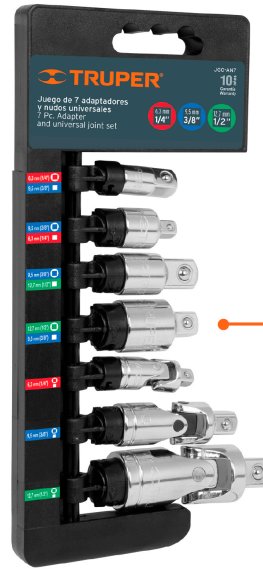

Imágenes complementarias

CONTENIDO

	Adaptadores	4
	1/4" - 3/8"	
	3/8" - 1/2"	
	1/2" - 3/8"	
	Nudos	3
	1/4"	
	3/8"	
	1/2"	

Acero al cromo vanadio