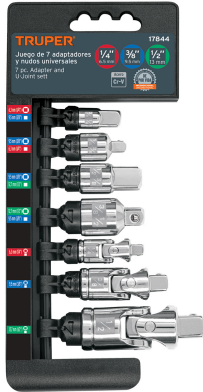

TRUPER

CÓDIGO: 17844 CLAVE: JGO-AN7

Juego de 7 piezas de adaptadores y nudos universales, TRUPER

- Fabricados en acero al cromo vanadio con acabado pulido espejo resistente a la oxidación y de fácil limpieza
- Especiales para lugares de difícil acceso
- Permiten giros en ángulos hasta de 65°

Certificaciones y garantías

Especificaciones

Cuadros	1/4" (6.5 mm), 3/8" (9.5 mm) y 1/2" (13 mm)
Empaque individual	Estuche
Inner	3
Máster	36
Pallet	1728

Incluye

4 Adaptadores: 1/4" - 3/8" | 3/8" - 1/2" | 1/2" - 3/8" | 3/8" - 1/4"
 3 Nudos: 1/4" | 3/8" | 1/2"