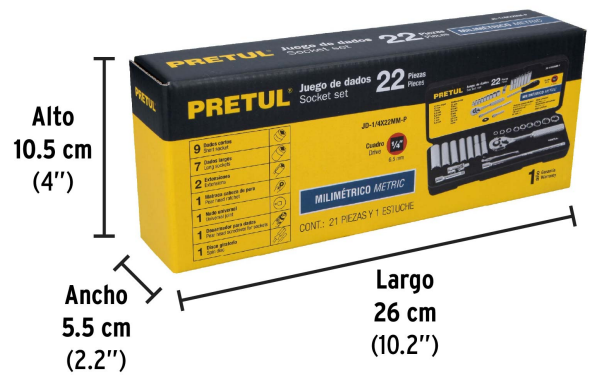

PRETUL

CÓDIGO: 23980 CLAVE: JD-1/4X22MM-P

Juego de 22 herramientas 1/4" mm para mecánico, PRETUL

- Estuche de plástico inyectado que mantiene las piezas organizadas
- Herramienta marcada para fácil identificación

**Certificaciones y garantías**

- Cada pieza cumple su norma

**Especificaciones**

Cantidad de piezas	22
Empaque individual	Estuche plástico
Inner	2
Master	12
Pallet	576

Incluye

- 9 Dados: 4 a 13 mm
- 7 Dados largos: 6 a 12 mm
- 1 Matraca
- 1 Desarmador
- 2 Extensiones: 2" y 6"
- 1 Nudo universal
- 1 Disco giratorio

País de origen**Fabricado en China bajo las estrictas especificaciones de GRUPO TRUPER**

Imágenes complementarias

CONTENIDO POR JUEGO

	Dados JD-1/4X22SAE-P : 3/16" a 1/2" JD-1/4X22MM-P : 4 a 13 mm	9		Matraca	1
	Dados largos JD-1/4X22SAE-P : 1/4" a 1/2" JD-1/4X22MM-P : 6 a 12 mm	7		Disco giratorio	1
	Nudo universal	1		Desarmador	1
	Extensiones 2" y 6"	2			

Estuche de plástico
inyectado que mantiene
las piezas organizadas

EMPAQUE INDIVIDUAL

Peso: 0.96 kg (2 lb)

Imágenes complementarias

EMPAQUE INNER

Contiene: 2 piezas

Peso: 1.94 kg (4.3 lb)

EMPAQUE MASTER