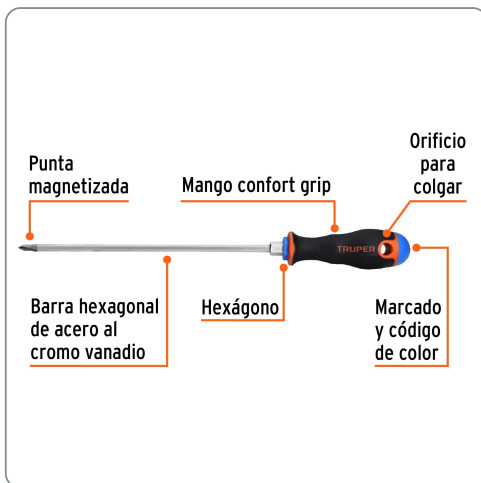

TRUPER CÓDIGO: 14070 CLAVE: DP-3/16X8B

Desarmador de cruz 3/16" x 8" mango Comfort Grip, TRUPER

- Barra hexagonal de acero al cromo vanadio, 2X más resistente al desgaste que las de acero al carbono
- Marcado y código de color para fácil identificación de medida y punta
- Mango comfort grip con orificio para colgar

Especificaciones técnicas

Medida (punta x largo de barra) **3/16" x 8"**

Datos de empaque

Empaque Individual: Tarjeta plástica

Empaque logístico **Cantidad**

Inner **6**

Master **72**

Pallet **3240**