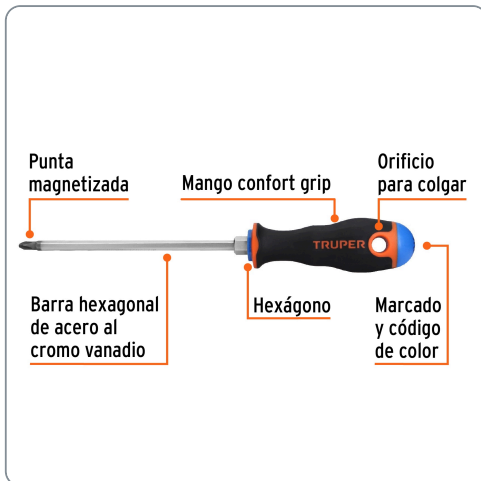

**TRUPER** CÓDIGO: 14079 CLAVE: DP-1/4X6B

### Desarmador de cruz 1/4" x 6" mango Comfort Grip, TRUPER

- Barra hexagonal de acero al cromo vanadio, 2X más resistente al desgaste que las de acero al carbono
- Mango comfort grip con orificio para colgar
- Marcado y código de color para fácil identificación de medida y punta

#### Especificaciones técnicas

Medida (punta x largo de barra) **1/4" x 6"**