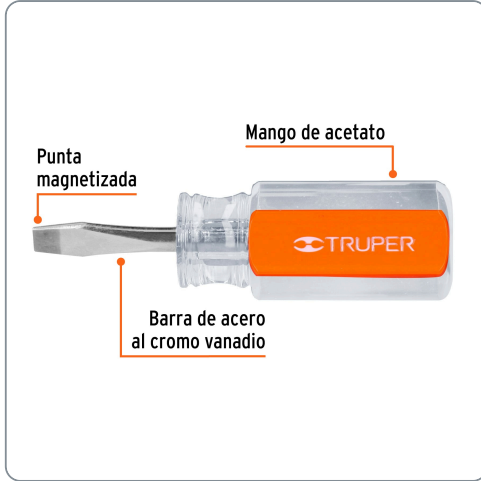

TRUPER CÓDIGO: 13993 CLAVE: DR-1/4X1-1/2

Desarmador plano 1/4" x 1-1/2" mango de acetato, TRUPER

- Barra redonda de acero al cromo vanadio, 2X más resistente al desgaste que las de acero al carbono
- Mango de acetato, 3X más resistente al impacto y solventes que los mangos de PVC

Especificaciones técnicas

Medida (punta x largo de barra) 1/4" x 1 1/2"

Datos de empaque

Empaque Individual: Tarjeta

Empaque logístico **Cantidad**

Inner **6**

Master **72**

Pallet **2592**