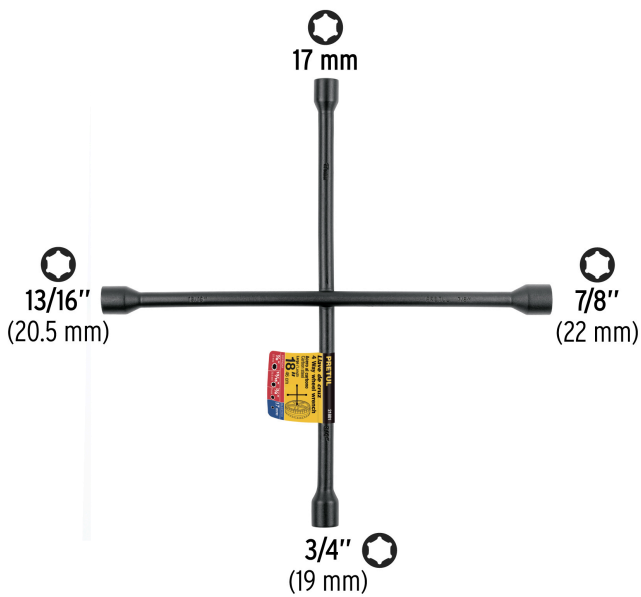

PRETUL

CÓDIGO: 21801 CLAVE: LLCR-18P

Llave de cruz 18", acabado negro mate, PRETUL

- Cuerpo de acero forjado
- Para remover tuercas y birlos de llantas en automóviles y camionetas
- Tamaño de bocas 17 mm, 3/4", 13/16", 7/8"

Certificaciones y garantías

- Excede la norma especificación federal: GGG-W-644b / DIN-899

Especificaciones

Medida	18" (45 cm)
Tamaño de bocas	17 mm, 3/4"(19 mm), 13/16"(20.5 mm), 7/8"(22 mm)
Peso	1.4 kg
Inner	4
Máster	12
Pallet	216

País de origen**Fabricado en China bajo las estrictas especificaciones de GRUPO TRUPER**

Imágenes complementarias

Imágenes complementarias

EMPAQUE INDIVIDUAL

Peso: 1.52 kg (3.4 lb)

EMPAQUE INNER

Contiene: 4 piezas

Peso: 6.48 kg (14.3 lb)

EMPAQUE MASTER

Contiene: 3 inner (12 piezas)

Peso: 20.42 kg (45 lb)