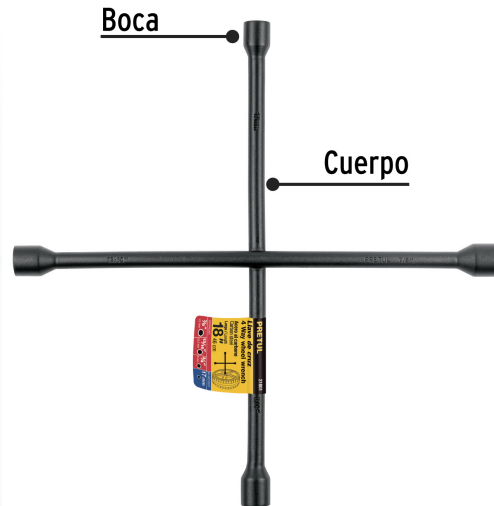

PRETUL

CÓDIGO: 21801 CLAVE: LLCR-18P

Llave de cruz 18", acabado negro mate, PRETUL

- Cuerpo de acero forjado
- Para remover tuercas y birlos de llantas en automóviles y camionetas
- Tamaño de bocas 17 mm, 3/4", 13/16", 7/8"

Certificaciones y garantías

- Excede la norma especificación federal: GGG-W-644b / DIN-899

Especificaciones

Medida	18" (45 cm)
Tamaño de bocas	17 mm, 3/4"(19 mm), 13/16"(20.5 mm), 7/8"(22 mm)
Peso	1.4 kg
Inner	4
Máster	12
Pallet	216

País de origen**Fabricado en China bajo las estrictas especificaciones de GRUPO TRUPER**

Imágenes complementarias

Imágenes complementarias

EMPAQUE INDIVIDUAL

Peso: 1.52 kg (3.4 lb)

EMPAQUE INNER

Contiene: 4 piezas

Peso: 6.48 kg (14.3 lb)

EMPAQUE MASTER

Contiene: 3 inner (12 piezas)

Peso: 20.42 kg (45 lb)