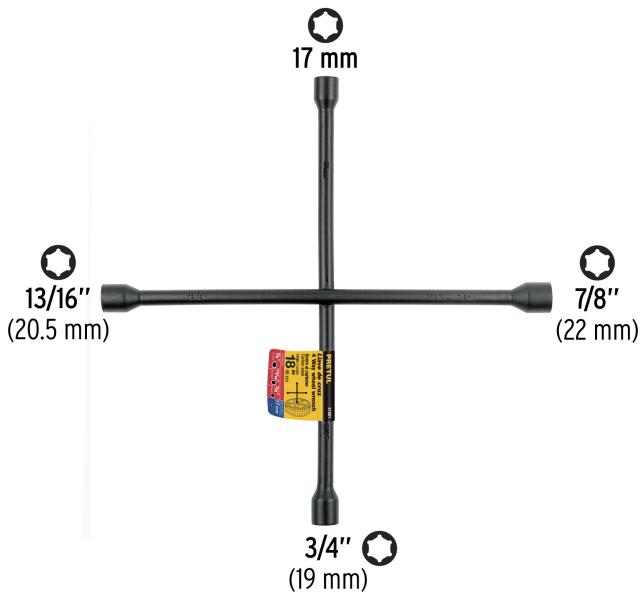

PRETUL

CÓDIGO: 21801 CLAVE: LLCR-18P

Llave de cruz 18", acabado negro mate, PRETUL

- Cuerpo de acero forjado
- Para remover tuercas y birlos de llantas en automóviles y camionetas
- Tamaño de bocas 17 mm, 3/4", 13/16", 7/8"

Certificaciones y garantías

- Excede la norma especificación federal: GGG-W-644b / DIN-899

Especificaciones

| | |
|------------------------|--|
| Medida | 18" (45 cm) |
| Tamaño de bocas | 17 mm, 3/4"(19 mm), 13/16"(20.5 mm), 7/8"(22 mm) |
| Peso | 1.4 kg |
| Inner | 4 |
| Master | 12 |
| Pallet | 216 |

País de origen**Fabricado en China bajo las estrictas especificaciones de GRUPO TRUPER**

Imágenes complementarias

EMPAQUE INDIVIDUAL

Peso: 1.52 kg (3.4 lb)

EMPAQUE INNER

Contiene: 4 piezas

Peso: 6.48 kg (14.3 lb)

Imágenes complementarias

EMPAQUE MASTER

Contiene: 3 inner (12 piezas)

Peso: 20.42 kg (45 lb)