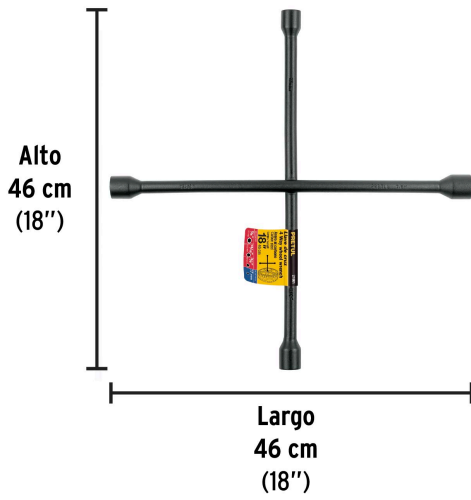

PRETUL

CÓDIGO: 21801 CLAVE: LLCR-18P

Llave de cruz 18", acabado negro mate, PRETUL

- Cuerpo de acero forjado
- Para remover tuercas y birlos de llantas en automóviles y camionetas
- Tamaño de bocas 17 mm, 3/4", 13/16", 7/8"

Certificaciones y garantías

- Excede la norma especificación federal: GGG-W-644b / DIN-899

Especificaciones

Medida	18" (45 cm)
Tamaño de bocas	17 mm, 3/4"(19 mm), 13/16"(20.5 mm), 7/8"(22 mm)
Peso	1.4 kg
Inner	4
Máster	12
Pallet	216

País de origen**Fabricado en China bajo las estrictas especificaciones de GRUPO TRUPER**

Imágenes complementarias

Imágenes complementarias

EMPAQUE INDIVIDUAL

Peso: 1.52 kg (3.4 lb)

EMPAQUE INNER

Contiene: 4 piezas

Peso: 6.48 kg (14.3 lb)

EMPAQUE MASTER

Contiene: 3 inner (12 piezas)

Peso: 20.42 kg (45 lb)