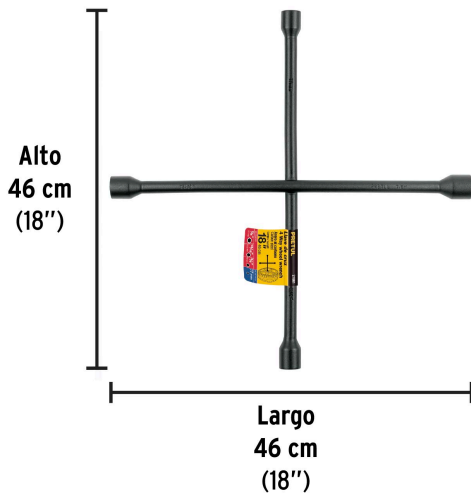

PRETUL

CÓDIGO: 21801 CLAVE: LLCR-18P

Llave de cruz 18", acabado negro mate, PRETUL

- Cuerpo de acero forjado
- Para remover tuercas y birlos de llantas en automóviles y camionetas
- Tamaño de bocas 17 mm, 3/4", 13/16", 7/8"

Certificaciones y garantías

- Excede la norma especificación federal: GGG-W-644b / DIN-899

Especificaciones

| | |
|------------------------|--|
| Medida | 18" (45 cm) |
| Tamaño de bocas | 17 mm, 3/4"(19 mm), 13/16"(20.5 mm), 7/8"(22 mm) |
| Peso | 1.4 kg |
| Inner | 4 |
| Master | 12 |
| Pallet | 216 |

País de origen**Fabricado en China bajo las estrictas especificaciones de GRUPO TRUPER**

Imágenes complementarias

EMPAQUE INDIVIDUAL

Peso: 1.52 kg (3.4 lb)

EMPAQUE INNER

Contiene: 4 piezas

Peso: 6.48 kg (14.3 lb)

Imágenes complementarias

EMPAQUE MASTER

Contiene: 3 inner (12 piezas)

Peso: 20.42 kg (45 lb)