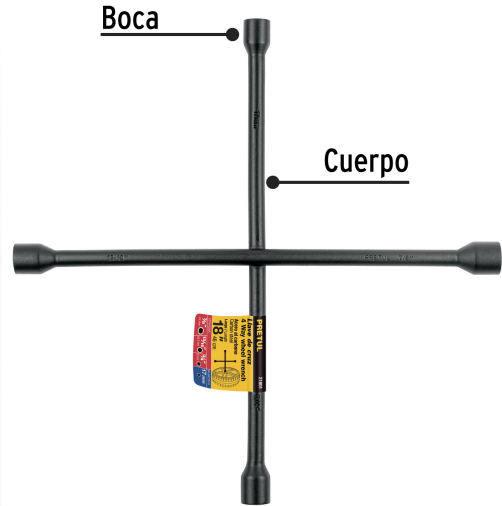

PRETUL

CÓDIGO: 21801 CLAVE: LLCR-18P

Llave de cruz 18", acabado negro mate, PRETUL

- Cuerpo de acero forjado
- Para remover tuercas y birlos de llantas en automóviles y camionetas
- Tamaño de bocas 17 mm, 3/4", 13/16", 7/8"

Certificaciones y garantías

- Excede la norma especificación federal: GGG-W-644b / DIN-899

Especificaciones

| | |
|------------------------|--|
| Medida | 18" (45 cm) |
| Tamaño de bocas | 17 mm, 3/4"(19 mm), 13/16"(20.5 mm), 7/8"(22 mm) |
| Peso | 1.4 kg |
| Inner | 4 |
| Master | 12 |
| Pallet | 216 |

País de origen**Fabricado en China bajo las estrictas especificaciones de GRUPO TRUPER**

Imágenes complementarias

EMPAQUE INDIVIDUAL

Peso: 1.52 kg (3.4 lb)

EMPAQUE INNER

Contiene: 4 piezas

Peso: 6.48 kg (14.3 lb)

Imágenes complementarias

EMPAQUE MASTER

Contiene: 3 inner (12 piezas)

Peso: 20.42 kg (45 lb)