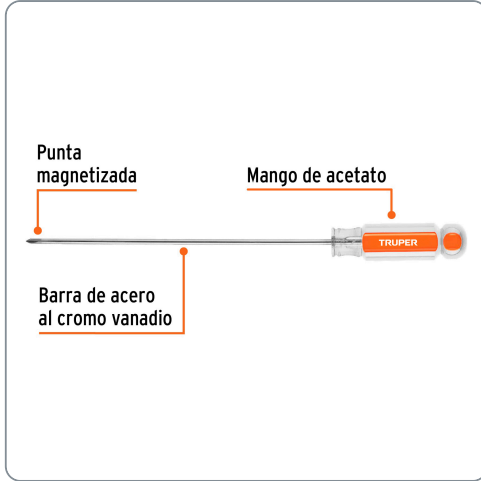

TRUPER CÓDIGO: 14056 CLAVE: DP-1/8X6

Desarmador de cruz 1/8" x 6" mango de acetato, TRUPER

- Barra de acero al cromo vanadio, 2X más resistente al desgaste que las de acero al carbono
- Mango de acetato, 3X mayor resistencia al impacto y solventes que los mangos de PVC

Especificaciones técnicas

Medida (punta x largo de barra) 1/8" x 6"

Datos de empaque	
Empaque individual: Tarjeta	
Empaque logístico	Cantidad
Inner	6
Máster	54
Pallet	2592

Certificaciones y garantías	
<ul style="list-style-type: none"> • Excede en promedio un 45% la norma en torque ASME-B107.600 	<ul style="list-style-type: none"> • Producto garantizado contra defectos de fabricación o mano de obra. La garantía se puede hacer válida con cualquier distribuidor de Truper