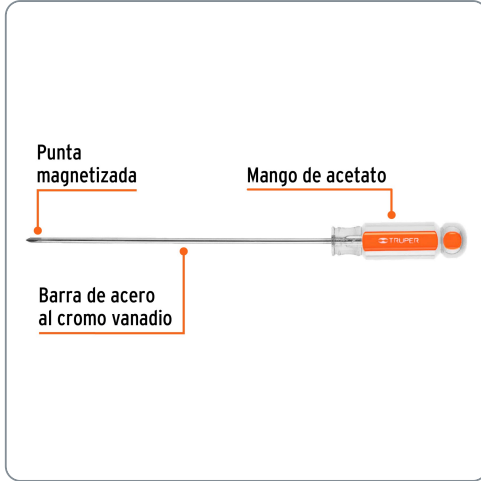

TRUPER CÓDIGO: 14056 CLAVE: DP-1/8X6

Desarmador de cruz 1/8" x 6" mango de acetato, TRUPER

- Barra de acero al cromo vanadio, 2X más resistente al desgaste que las de acero al carbono
- Mango de acetato, 3X mayor resistencia al impacto y solventes que los mangos de PVC

Especificaciones técnicas

Medida (punta x largo de barra) 1/8" x 6"

Datos de empaque	
Empaque Individual: Tarjeta	
Empaque logístico	Cantidad
Inner	6
Master	54
Pallet	2592

Certificaciones y garantías

Excede en promedio un 45% la norma en torque ASME-B107.600
 Producto garantizado contra defectos de fabricación o mano de obra. La garantía se puede hacer válida con cualquier distribuidor de Truper