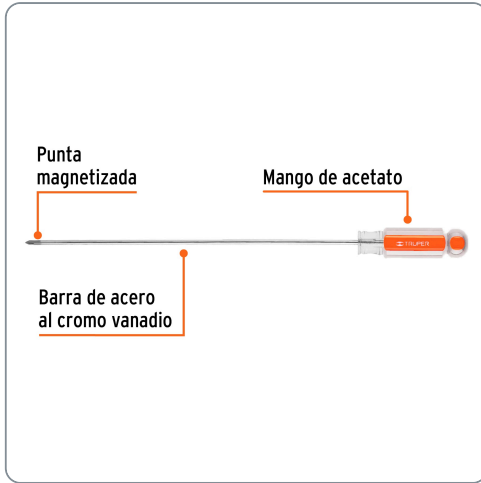

TRUPER CÓDIGO: 14059 CLAVE: DP-1/8X8

Desarmador de cruz 1/8" x 8" mango de acetato, TRUPER

- Barra de acero al cromo vanadio, 2X más resistente al desgaste que las de acero al carbono
- Mango de acetato, 3X más resistente al impacto y solventes que los mangos de PVC

Especificaciones técnicas	
Medida (punta x largo de barra)	1/8" x 8"

Datos de empaque	
Empaque Individual: Tarjeta	
Empaque logístico	Cantidad
Inner	6
Master	54
Pallet	2160

Certificaciones y garantías

Excede en promedio un 45% la norma en torque ASME-B107.600
 Producto garantizado contra defectos de fabricación o mano de obra. La garantía se puede hacer válida con cualquier distribuidor de Truper