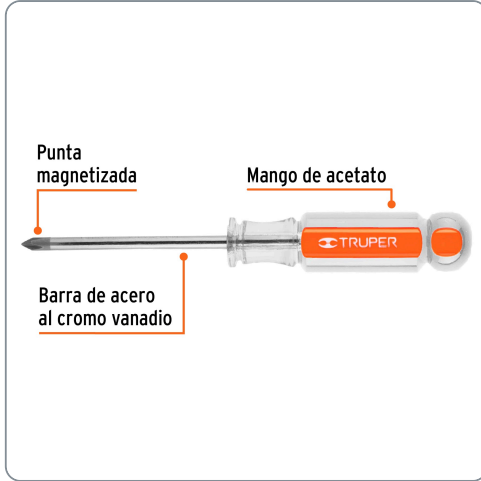

TRUPER CÓDIGO: 14062 CLAVE: DP-3/16X3

Desarmador de cruz 3/16" x 3" mango de acetato, TRUPER

- Barra de acero al cromo vanadio, 2X más resistente al desgaste que las de acero al carbono
- Mango de acetato, 3X más resistente al impacto y solventes que los mangos de PVC

Especificaciones técnicas	
Medida (punta x largo de barra)	3/16" x 3"

Datos de empaque	
Empaque Individual: Tarjeta	
Empaque logístico	Cantidad
Inner	6
Master	72
Pallet	2592

Certificaciones y garantías
Excede en promedio un 45% la norma en torque ASME-B107.600 Producto garantizado contra defectos de fabricación o mano de obra. La garantía se puede hacer válida con cualquier distribuidor de Truper

Producto fabricado en México bajo las estrictas especificaciones de Truper