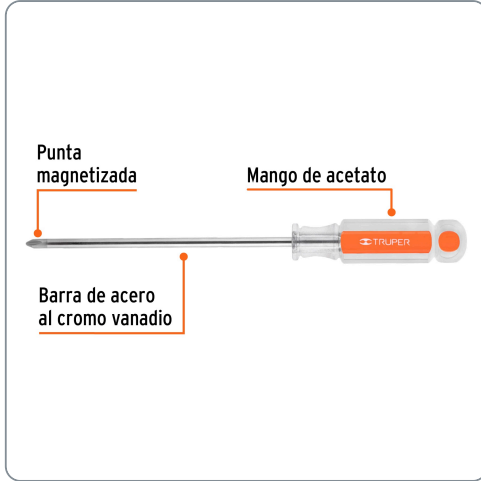

TRUPER CÓDIGO: 14077 CLAVE: DP-1/4X6

Desarmador de cruz 1/4" x 6" mango de acetato, TRUPER

- Barra de acero al cromo vanadio, 2X más resistente al desgaste que las de acero al carbono
- Mango de acetato, 3X más resistente al impacto y solventes que los mangos de PVC

Especificaciones técnicas

Medida (punta x largo de barra) 1/4 x 6"

Datos de empaque	
Empaque Individual: Tarjeta	
Empaque logístico	Cantidad
Inner	6
Master	54
Pallet	1944

Certificaciones y garantías

Excede en promedio un 45% la norma en torque ASME-B107.600
 Producto garantizado contra defectos de fabricación o mano de obra. La garantía se puede hacer válida con cualquier distribuidor de Truper