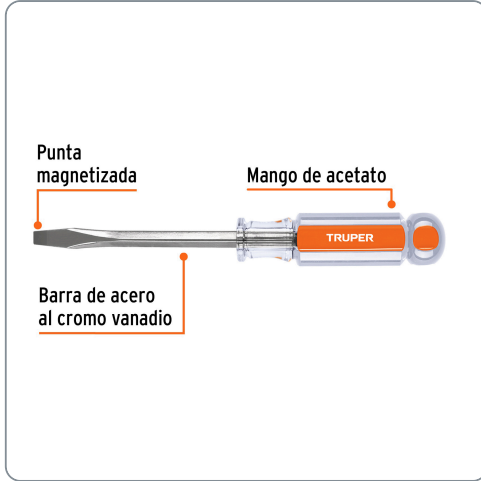

TRUPER CÓDIGO: 14092 CLAVE: DC-1/4X4

Desarmador plano 1/4 x 4" barra cuadrada mango acetato

- Barra cuadrada de acero al cromo vanadio, 2X más resistente al desgaste que las de acero al carbono
- Mango de acetato, 3X más resistente al impacto y solventes que los mangos de PVC

Especificaciones técnicas	
Medida (punta x largo de barra)	1/4" x 4"

Datos de empaque	
Empaque individual: Tarjeta	
Empaque logístico	Cantidad
Inner	6
Máster	72
Pallet	1944

Certificaciones y garantías	
<ul style="list-style-type: none"> • Excede en promedio un 45% la norma en torque ASME-B107.600 	<ul style="list-style-type: none"> • Producto garantizado contra defectos de fabricación o mano de obra. La garantía se puede hacer válida con cualquier distribuidor de Truper