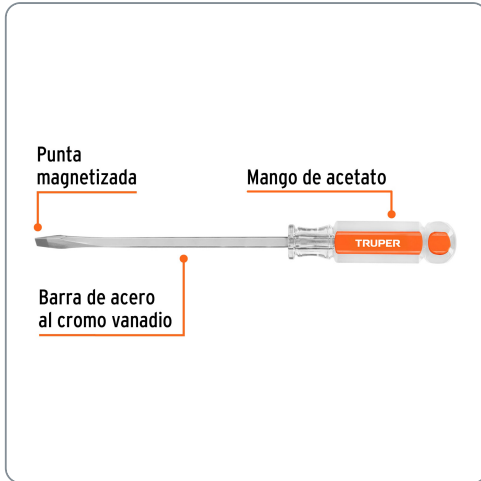

TRUPER CÓDIGO: 14095 CLAVE: DC-1/4X6

Desarmador plano 1/4 x 6" barra cuadrada mango acetato

- Barra cuadrada de acero al cromo vanadio, 2X más resistente al desgaste que las de acero al carbono
- Mango de acetato, 3X más resistente al impacto y solventes que los mangos de PVC

Especificaciones técnicas	
Medida (punta x largo de barra)	1/4" x 6"

Datos de empaque	
Empaque individual: Tarjeta	
Empaque logístico	Cantidad
Inner	6
Máster	54
Pallet	1944

Certificaciones y garantías	
<ul style="list-style-type: none"> • Excede en promedio un 45% la norma en torque ASME-B107.600 	<ul style="list-style-type: none"> • Producto garantizado contra defectos de fabricación o mano de obra. La garantía se puede hacer válida con cualquier distribuidor de Truper