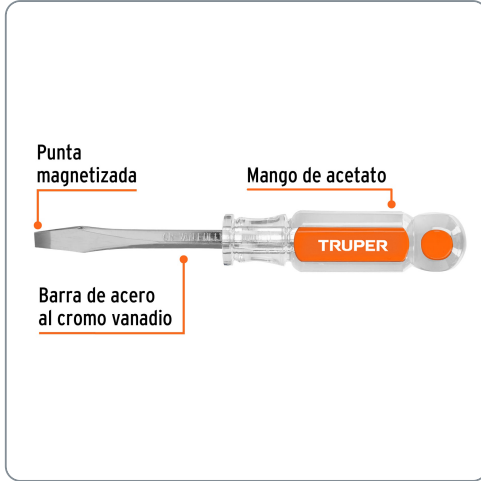

TRUPER CÓDIGO: 14089 CLAVE: DC-1/4X3

Desarmador plano 1/4 x 3" barra cuadrada mango acetato

- Barra cuadrada de acero al cromo vanadio, 2X más resistente al desgaste que las de acero al carbono
- Mango de acetato, 3X más resistente al impacto y solventes que los mangos de PVC

Especificaciones técnicas

Medida (punta x largo de barra) 1/4" x 3"

Datos de empaque

Empaque individual: Tarjeta

Empaque logístico Cantidad

Inner 6

Máster 72

Pallet 1944