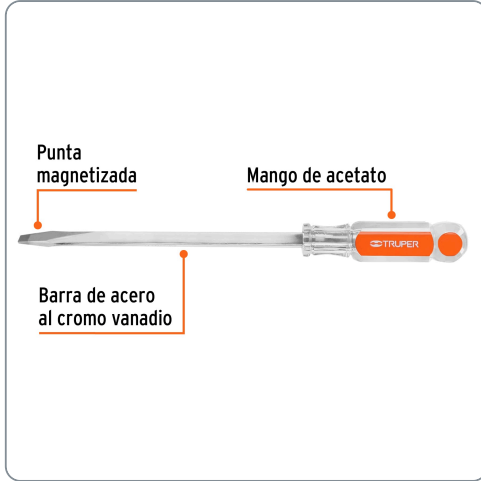

TRUPER CÓDIGO: 14110 CLAVE: DC-3/8X8

Desarmador plano 3/8 x 8" barra cuadrada mango acetato

- Barra cuadrada de acero al cromo vanadio, 2X más resistente al desgaste que las de acero al carbono
- Mango de acetato, 3X más resistente al impacto y solventes que los mangos de PVC

Especificaciones técnicas

Medida (punta x largo de barra) **3/8" x 8"**

Datos de empaque	
Empaque Individual: Tarjeta	
Empaque logístico	Cantidad
Inner	6
Master	54
Pallet	972

Certificaciones y garantías

Excede en promedio un 45% la norma en torque ASME-B107.600
 Producto garantizado contra defectos de fabricación o mano de obra. La garantía se puede hacer válida con cualquier distribuidor de Truper