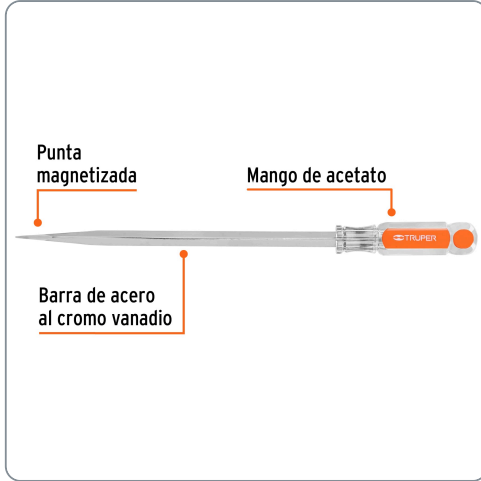

**TRUPER** CÓDIGO: 14113 CLAVE: DC-3/8X10

**Desarmador plano 3/8 x 10" barra cuadrada mango acetato**

- Barra cuadrada de acero al cromo vanadio, 2X más resistente al desgaste que las de acero al carbono
- Mango de acetato, 3X más resistente al impacto y solventes que los mangos de PVC

Especificaciones técnicas	
Medida (punta x largo de barra)	3/8" x 10"

Datos de empaque	
Empaque Individual: Tarjeta	
Empaque logístico	Cantidad
Inner	6
Master	54
Pallet	648

**Certificaciones y garantías**