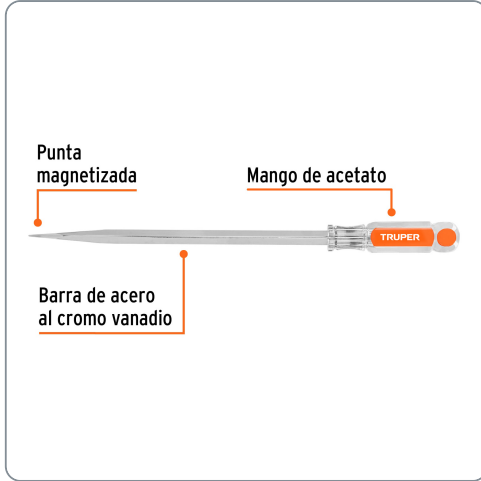

**TRUPER** CÓDIGO: 14113 CLAVE: DC-3/8X10

**Desarmador plano 3/8 x 10" barra cuadrada mango acetato**

- Barra cuadrada de acero al cromo vanadio, 2X más resistente al desgaste que las de acero al carbono
- Mango de acetato, 3X más resistente al impacto y solventes que los mangos de PVC

**Especificaciones técnicas**

Medida (punta x largo de barra) **3/8" x 10"**

Datos de empaque	
Empaque individual: Tarjeta	
Empaque logístico	Cantidad
Inner	6
Máster	54
Pallet	648

Certificaciones y garantías	
<ul style="list-style-type: none"> <li>• Excede en promedio un 45% la norma en torque ASME-B107.600</li> </ul>	<ul style="list-style-type: none"> <li>• Producto garantizado contra defectos de fabricación o mano de obra. La garantía se puede hacer válida con cualquier distribuidor de Truper</li> </ul>

Producto fabricado en México bajo las estrictas especificaciones de Truper