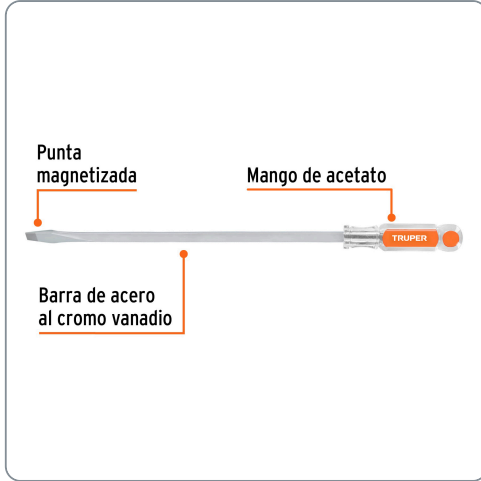

TRUPER CÓDIGO: 14116 CLAVE: DC-3/8X12

Desarmador plano 3/8 x 12" barra cuadrada mango acetato

- Barra cuadrada de acero al cromo vanadio, 2X más resistente al desgaste que las de acero al carbono
- Mango de acetato, 3X más resistente al impacto y solventes que los mangos de PVC

Especificaciones técnicas

Medida (punta x largo de barra) **3/8" x 12"**

Datos de empaque

Empaque individual: Tarjeta

Empaque logístico **Cantidad**

Inner **6**

Máster **54**

Pallet **1296**