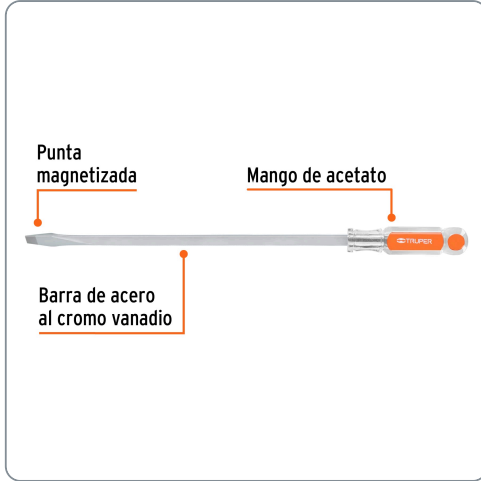

TRUPER CÓDIGO: 14116 CLAVE: DC-3/8X12

Desarmador plano 3/8 x 12" barra cuadrada mango acetato

- Barra cuadrada de acero al cromo vanadio, 2X más resistente al desgaste que las de acero al carbono
- Mango de acetato, 3X más resistente al impacto y solventes que los mangos de PVC

Especificaciones técnicas	
Medida (punta x largo de barra)	3/8" x 12"

Datos de empaque	
Empaque Individual: Tarjeta	
Empaque logístico	Cantidad
Inner	6
Master	54
Pallet	1296

Certificaciones y garantías

Excede en promedio un 45% la norma en torque ASME-B107.600
 Producto garantizado contra defectos de fabricación o mano de obra. La garantía se puede hacer válida con cualquier distribuidor de Truper

Producto fabricado en México bajo las estrictas especificaciones de Truper