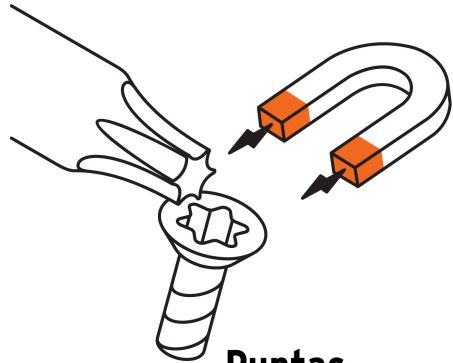

TRUPER CÓDIGO: 15103 CLAVE: DT-20

Desarmador punta Torx T 20 mango de acetato, TRUPER

- Barra de acero al cromo vanadio, 2X más resistente al desgaste que las de acero al carbono
- Mango de acetato, 3X más resistente al impacto y solventes que los mangos de PVC

Especificaciones técnicas	
Medida de punta	T-20

Datos de empaque	
Empaque individual: Tarjeta	
Empaque logístico	Cantidad
Inner	6
Máster	72
Pallet	1944

Certificaciones y garantías	
<ul style="list-style-type: none"> • Cumple la norma: NAS 1799 	<ul style="list-style-type: none"> • Producto garantizado contra defectos de fabricación o mano de obra. La garantía se puede hacer válida con cualquier distribuidor de Truper

Producto fabricado en México bajo las estrictas especificaciones de Truper

Puntas magnetizadas

EMPAQUE INDIVIDUAL

Peso: 0.09 kg (0.2 lb)

EMPAQUE INNER

Contiene: 6 piezas

Peso: 0.66 kg (1.5 lb)

EMPAQUE MÁSTER