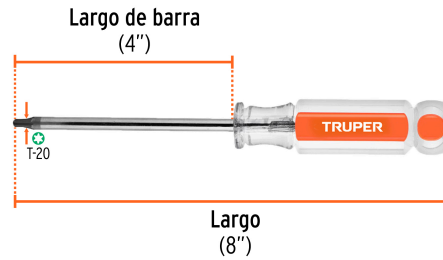

TRUPER CÓDIGO: 15103 CLAVE: DT-20

Desarmador punta Torx T 20 mango de acetato, TRUPER

- Barra de acero al cromo vanadio, 2X más resistente al desgaste que las de acero al carbono
- Mango de acetato, 3X más resistente al impacto y solventes que los mangos de PVC

Especificaciones técnicas	
Medida de punta	T-20

Datos de empaque	
Empaque individual: Tarjeta	
Empaque logístico	Cantidad
Inner	6
Máster	72
Pallet	1944

Certificaciones y garantías	
<ul style="list-style-type: none"> • Cumple la norma: NAS 1799 	<ul style="list-style-type: none"> • Producto garantizado contra defectos de fabricación o mano de obra. La garantía se puede hacer válida con cualquier distribuidor de Truper

Producto fabricado en México bajo las estrictas especificaciones de Truper

Puntas magnetizadas

EMPAQUE INDIVIDUAL

Peso: 0.09 kg (0.2 lb)

EMPAQUE INNER

Contiene: 6 piezas

Peso: 0.66 kg (1.5 lb)

EMPAQUE MÁSTER