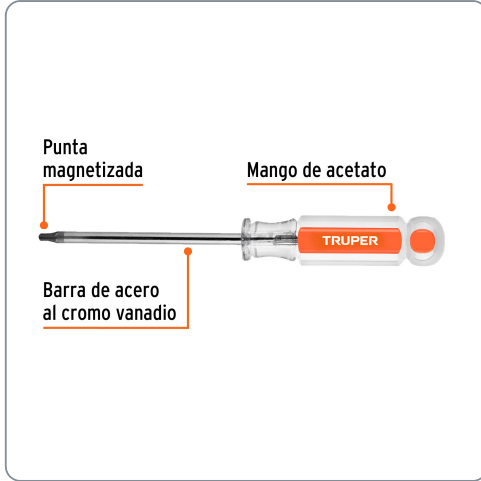

TRUPER CÓDIGO: 15103 CLAVE: DT-20

Desarmador punta Torx T 20 mango de acetato, TRUPER

- Barra de acero al cromo vanadio, 2X más resistente al desgaste que las de acero al carbono
- Mango de acetato, 3X más resistente al impacto y solventes que los mangos de PVC

Especificaciones técnicas	
Medida de punta	T-20

Datos de empaque	
Empaque individual: Tarjeta	
Empaque logístico	Cantidad
Inner	6
Máster	72
Pallet	1944

Certificaciones y garantías	
<ul style="list-style-type: none"> • Cumple la norma: NAS 1799 	<ul style="list-style-type: none"> • Producto garantizado contra defectos de fabricación o mano de obra. La garantía se puede hacer válida con cualquier distribuidor de Truper

Producto fabricado en México bajo las estrictas especificaciones de Truper

Puntas magnetizadas

EMPAQUE INDIVIDUAL

Peso: 0.09 kg (0.2 lb)

EMPAQUE INNER

Contiene: 6 piezas

Peso: 0.66 kg (1.5 lb)

EMPAQUE MÁSTER