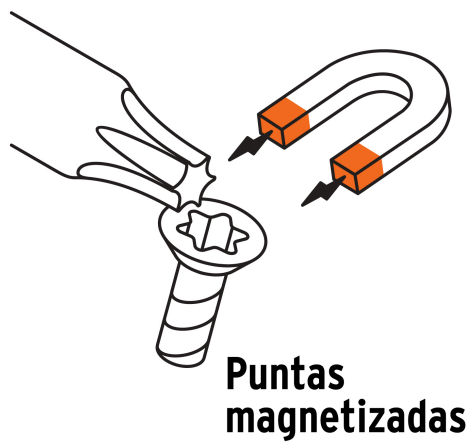

EMPAQUE INNER

Contiene: 6 piezas

Peso: 0.66 kg (1.5 lb)

EMPAQUE MÁSTER

Contiene: 12 inner (72 piezas)

Peso: 8.32 kg (18.3 lb)