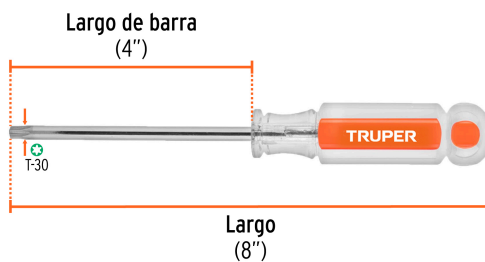

EMPAQUE INNER

Contiene: 6 piezas

Peso: 0.66 kg (1.5 lb)

EMPAQUE MÁSTER

Contiene: 12 inner (72 piezas)

Peso: 8.32 kg (18.3 lb)