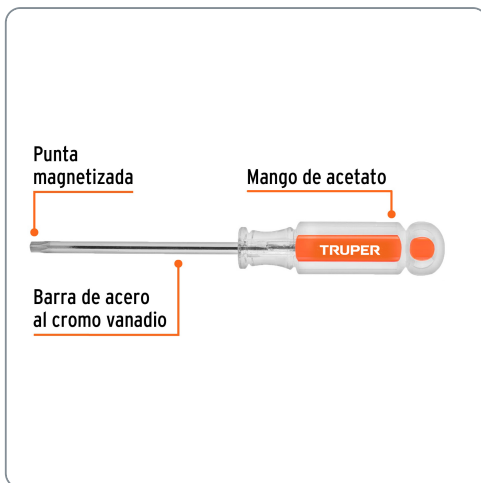

**TRUPER** CÓDIGO: 15106 CLAVE: DT-30

### Desarmador punta Torx T 30 mango de acetato, TRUPER

- Barra de acero al cromo vanadio, 2X más resistente al desgaste que las de acero al carbono
- Mango de acetato, 3X más resistente al impacto y solventes que los mangos de PVC