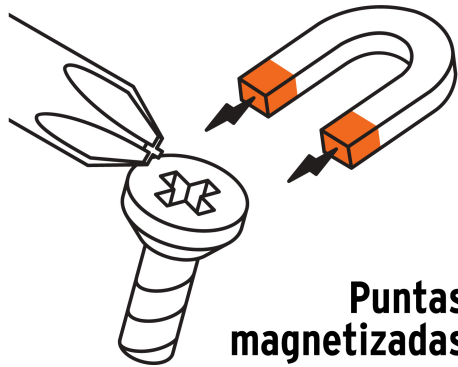

Puntas magnetizadas