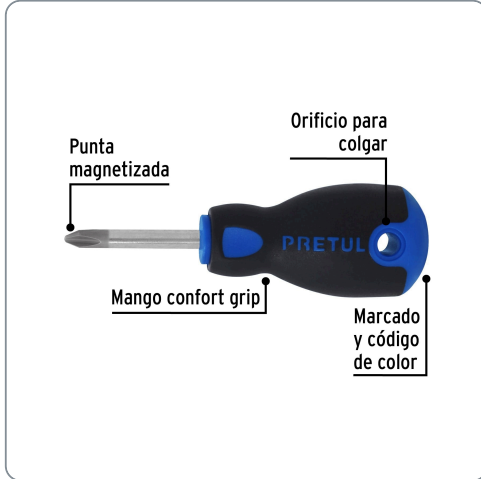

PRETUL CÓDIGO: 21498 CLAVE: DP-1/4X1-1/2BP

Desarmador de cruz 1/4" x 1-1/2" mango Comfort Grip, PRETUL

- Barra de acero al carbono
- Marcado y código de color para fácil identificación de medida y punta
- Mango comfort grip con orificio para colgar

Especificaciones técnicas

Medida (punta x largo de barra) 1/4" x 1 1/2"

Datos de empaque

Empaque Individual: Tarjeta plástica

Empaque logístico **Cantidad**

Inner **6**

Master **96**

Pallet **5184**