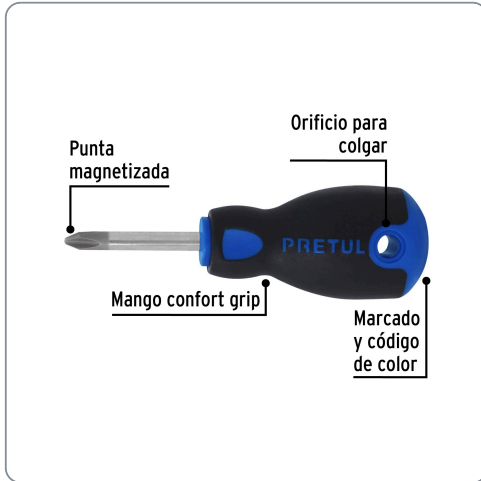

**PRETUL** CÓDIGO: 21498 CLAVE: DP-1/4X1-1/2BP

**Desarmador de cruz 1/4" x 1-1/2" mango Comfort Grip, PRETUL**

- Barra de acero al carbono
- Marcado y código de color para fácil identificación de medida y punta
- Mango comfort grip con orificio para colgar

**Especificaciones técnicas**

Medida (punta x largo de barra) 1/4" x 1 1/2"

**Datos de empaque**

Empaque individual: Tarjeta plástica

**Empaque logístico Cantidad**

**Inner 6**

**Máster 96**

**Pallet 5184**