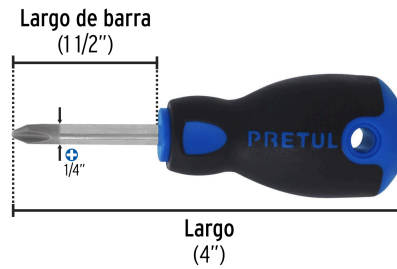

**PRETUL** CÓDIGO: 21498 CLAVE: DP-1/4X1-1/2BP

**Desarmador de cruz 1/4" x 1-1/2" mango Comfort Grip, PRETUL**

- Barra de acero al carbono
- Marcado y código de color para fácil identificación de medida y punta
- Mango comfort grip con orificio para colgar

**Especificaciones técnicas**

Medida (punta x largo de barra) 1/4" x 1 1/2"

**Datos de empaque**

Empaque individual: Tarjeta plástica

**Empaque logístico Cantidad**

**Inner 6**

**Máster 96**

**Pallet 5184**

Producto fabricado en China bajo las estrictas especificaciones de Truper

**Puntas magnetizadas**

**EMPAQUE INDIVIDUAL**

Peso: 0.05 kg (0.1 lb)

**EMPAQUE INNER**

Contiene: 6 piezas

Peso: 0.34 kg (0.7 lb)

**EMPAQUE MÁSTER**

Contiene: 16 inner (96 piezas)

Peso: 5.88 kg (13 lb)