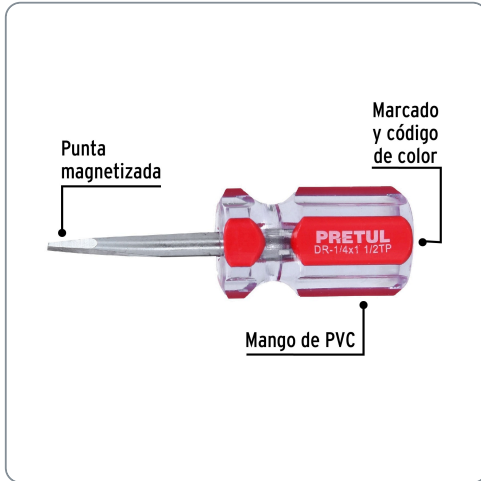

**PRETUL** CÓDIGO: 21461 CLAVE: DR-1/4X1-1/2TP

**Desarmador plano 1/4 x 1-1/2" mango de PVC, PRETUL**

- Barra de acero al carbono
- Marcado y código de color para fácil identificación de medida y punta
- Mango de PVC

**Especificaciones técnicas**

Medida de punta 1/4" (6.3mm)

**Datos de empaque**

Empaque individual: Tarjeta plástica

**Empaque logístico Cantidad**

**Inner 6**

**Máster 96**

**Pallet 6912**