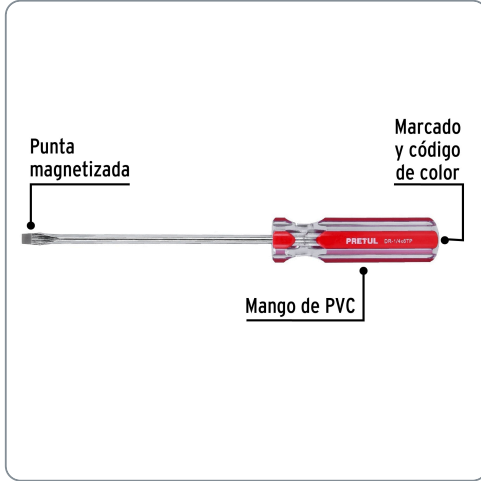

PRETUL CÓDIGO: 21462 CLAVE: DR-1/4X6TP

Desarmador plano 1/4 x 6" mango de PVC, PRETUL

- Barra de acero al carbono
- Marcado y código de color para fácil identificación de medida y punta
- Mango de PVC

Especificaciones técnicas

Medida de punta 1/4" (6.3mm)

Datos de empaque

Empaque Individual: Tarjeta plástica

Empaque logístico **Cantidad**

Inner **6**

Master **96**

Pallet **4800**

Certificaciones y garantías