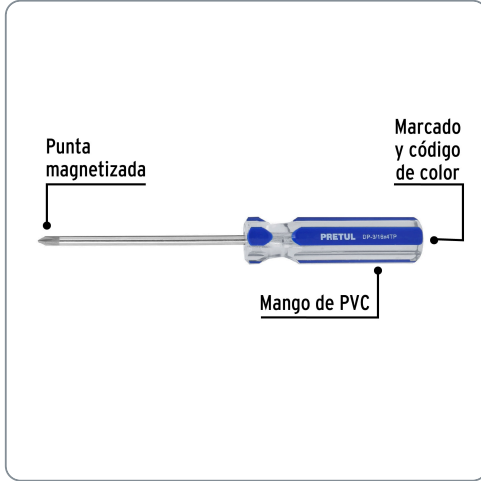

**PRETUL** CÓDIGO: 21473 CLAVE: DP-3/16X4TP

**Desarmador de cruz 3/16 x 4" mango de PVC, PRETUL**

- Barra de acero al carbono
- Marcado y código de color para fácil identificación de medida y punta
- Mango de PVC

**Especificaciones técnicas**

Medida de punta **3/16" (4.7mm)**

**Datos de empaque**

Empaque Individual: Tarjeta plástica

**Empaque logístico**                      **Cantidad**

**Inner**    **6**

**Master**     **96**