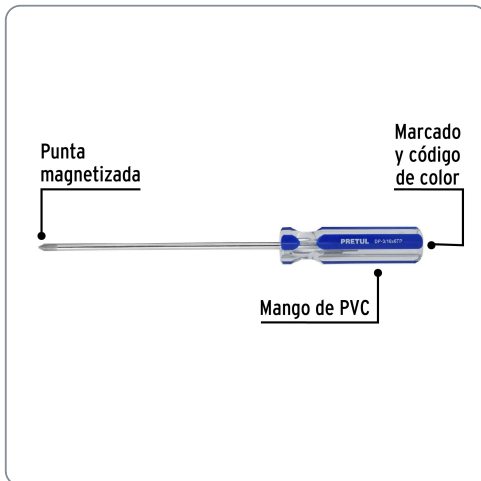

PRETUL CÓDIGO: 21472 CLAVE: DP-3/16X6TP

Desarmador de cruz 3/16 x 6" mango de PVC, PRETUL

- Barra de acero al carbono
- Marcado y código de color para fácil identificación de medida y punta
- Mango de PVC

Especificaciones técnicas

Medida de punta **3/16" (4.7mm)**

Datos de empaque

Empaque Individual: Tarjeta plástica

Empaque logístico **Cantidad**

Inner **6**

Master **96**

Pallet **4800**