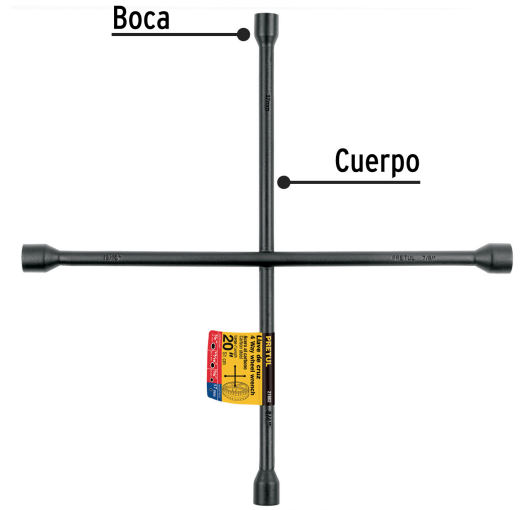

PRETUL

CÓDIGO: 21802 CLAVE: LLCR-20P

Llave de cruz 20", acabado negro mate, PRETUL

- Cuerpo de acero forjado
- Para remover tuercas y birlos de llantas en automóviles y camionetas
- Tamaño de bocas 17 mm, 3/4", 13/16", 7/8"

Certificaciones y garantías

- Excede la norma especificación federal: GGG-W-644b / DIN-899

Especificaciones

Medida	20" (50 cm)
Tamaño de bocas	17 mm, 3/4"(19 mm), 13/16"(20.5 mm), 7/8"(22 mm)
Peso	1.5 kg
Inner	4
Master	12
Pallet	216

País de origen**Fabricado en China bajo las estrictas especificaciones de GRUPO TRUPER**

Imágenes complementarias

EMPAQUE INDIVIDUAL

EMPAQUE INNER

Peso: 1.61 kg (3.6 lb)

Contiene: 4 piezas

Peso: 6.84 kg (15 lb)

Imágenes complementarias

EMPAQUE MASTER

Contiene: 3 inner (12 piezas)

Peso: 21.9 kg (48.3 lb)