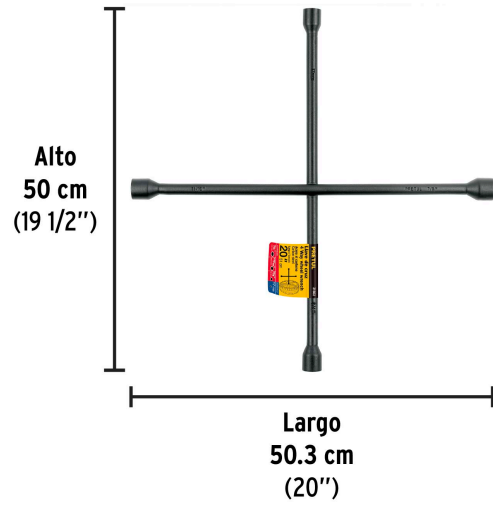

PRETUL

CÓDIGO: 21802 CLAVE: LLCR-20P

Llave de cruz 20", acabado negro mate, PRETUL

- Cuerpo de acero forjado
- Para remover tuercas y birlos de llantas en automóviles y camionetas
- Tamaño de bocas 17 mm, 3/4", 13/16", 7/8"

Certificaciones y garantías

- Excede la norma especificación federal: GGG-W-644b / DIN-899

Especificaciones

Medida	20" (50 cm)
Tamaño de bocas	17 mm, 3/4"(19 mm), 13/16"(20.5 mm), 7/8"(22 mm)
Peso	1.5 kg
Inner	4
Máster	12
Pallet	216

País de origen**Fabricado en China bajo las estrictas especificaciones de GRUPO TRUPER**

Imágenes complementarias

EMPAQUE INDIVIDUAL

Peso: 1.61 kg (3.6 lb)

Imágenes complementarias

EMPAQUE INNER

Contiene: 4 piezas

Peso: 6.84 kg (15 lb)

EMPAQUE MASTER

Contiene: 3 inner (12 piezas)

Peso: 21.9 kg (48.3 lb)