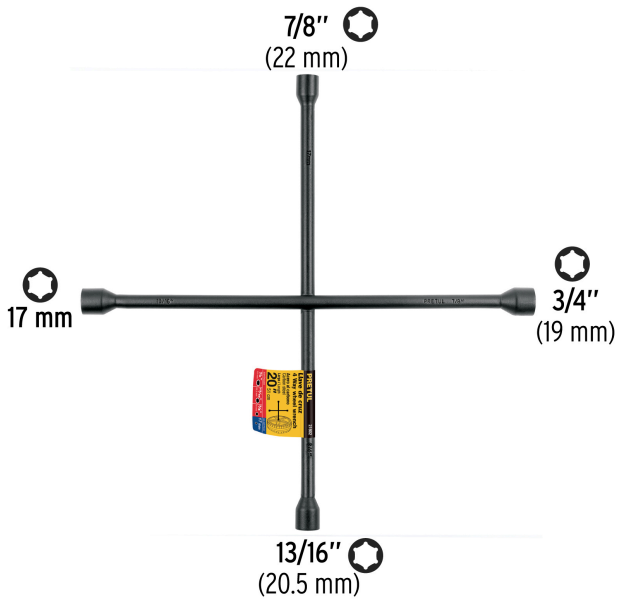

PRETUL

CÓDIGO: 21802 CLAVE: LLCR-20P

Llave de cruz 20", acabado negro mate, PRETUL

- Cuerpo de acero forjado
- Para remover tuercas y birlos de llantas en automóviles y camionetas
- Tamaño de bocas 17 mm, 3/4", 13/16", 7/8"

Certificaciones y garantías

- Excede la norma especificación federal: GGG-W-644b / DIN-899

Especificaciones

Medida	20" (50 cm)
Tamaño de bocas	17 mm, 3/4"(19 mm), 13/16"(20.5 mm), 7/8"(22 mm)
Peso	1.5 kg
Inner	4
Master	12
Pallet	216

País de origen**Fabricado en China bajo las estrictas especificaciones de GRUPO TRUPER**

Imágenes complementarias

EMPAQUE INDIVIDUAL

EMPAQUE INNER

Peso: 1.61 kg (3.6 lb)

Contiene: 4 piezas

Peso: 6.84 kg (15 lb)

Imágenes complementarias

EMPAQUE MASTER

Contiene: 3 inner (12 piezas)

Peso: 21.9 kg (48.3 lb)