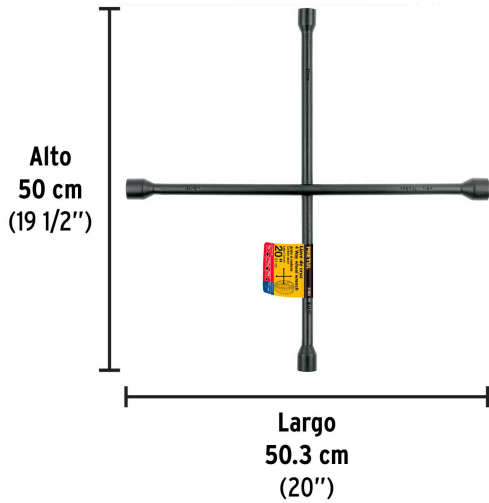

PRETUL

CÓDIGO: 21802 CLAVE: LLCR-20P

Llave de cruz 20", acabado negro mate, PRETUL

- Cuerpo de acero forjado
- Para remover tuercas y birlos de llantas en automóviles y camionetas
- Tamaño de bocas 17 mm, 3/4", 13/16", 7/8"

Certificaciones y garantías

- Excede la norma especificación federal: GGG-W-644b / DIN-899

Especificaciones

Medida	20" (50 cm)
Tamaño de bocas	17 mm, 3/4"(19 mm), 13/16"(20.5 mm), 7/8"(22 mm)
Peso	1.5 kg
Inner	4
Master	12
Pallet	216

País de origen**Fabricado en China bajo las estrictas especificaciones de GRUPO TRUPER**

Imágenes complementarias

EMPAQUE INDIVIDUAL

EMPAQUE INNER

Peso: 1.61 kg (3.6 lb)

Contiene: 4 piezas

Peso: 6.84 kg (15 lb)

Imágenes complementarias

EMPAQUE MASTER

Contiene: 3 inner (12 piezas)

Peso: 21.9 kg (48.3 lb)