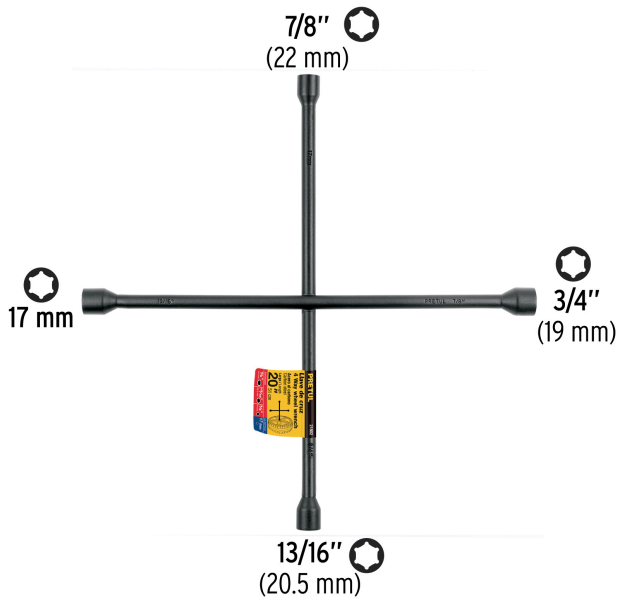

PRETUL

CÓDIGO: 21802 CLAVE: LLCR-20P

Llave de cruz 20", acabado negro mate, PRETUL

- Cuerpo de acero forjado
- Para remover tuercas y birlos de llantas en automóviles y camionetas
- Tamaño de bocas 17 mm, 3/4", 13/16", 7/8"

Certificaciones y garantías

- Excede la norma especificación federal: GGG-W-644b / DIN-899

Especificaciones

Medida	20" (50 cm)
Tamaño de bocas	17 mm, 3/4"(19 mm), 13/16"(20.5 mm), 7/8"(22 mm)
Peso	1.5 kg
Inner	4
Máster	12
Pallet	216

País de origen**Fabricado en China bajo las estrictas especificaciones de GRUPO TRUPER**

Imágenes complementarias

EMPAQUE INDIVIDUAL

Peso: 1.61 kg (3.6 lb)

Imágenes complementarias

EMPAQUE INNER

Contiene: 4 piezas

Peso: 6.84 kg (15 lb)

EMPAQUE MASTER

Contiene: 3 inner (12 piezas)

Peso: 21.9 kg (48.3 lb)