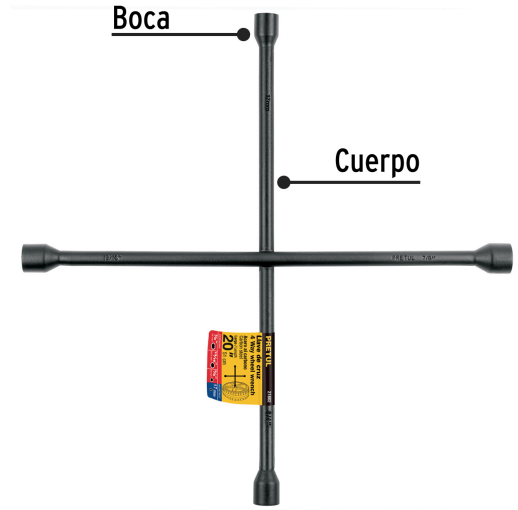

PRETUL

CÓDIGO: 21802 CLAVE: LLCR-20P

Llave de cruz 20", acabado negro mate, PRETUL

- Cuerpo de acero forjado
- Para remover tuercas y birlos de llantas en automóviles y camionetas
- Tamaño de bocas 17 mm, 3/4", 13/16", 7/8"

Certificaciones y garantías

- Excede la norma especificación federal: GGG-W-644b / DIN-899

Especificaciones

Medida	20" (50 cm)
Tamaño de bocas	17 mm, 3/4"(19 mm), 13/16"(20.5 mm), 7/8"(22 mm)
Peso	1.5 kg
Inner	4
Máster	12
Pallet	216

País de origen**Fabricado en China bajo las estrictas especificaciones de GRUPO TRUPER**

Imágenes complementarias

EMPAQUE INDIVIDUAL

Peso: 1.61 kg (3.6 lb)

Imágenes complementarias

EMPAQUE INNER

Contiene: 4 piezas

Peso: 6.84 kg (15 lb)

EMPAQUE MASTER

Contiene: 3 inner (12 piezas)

Peso: 21.9 kg (48.3 lb)