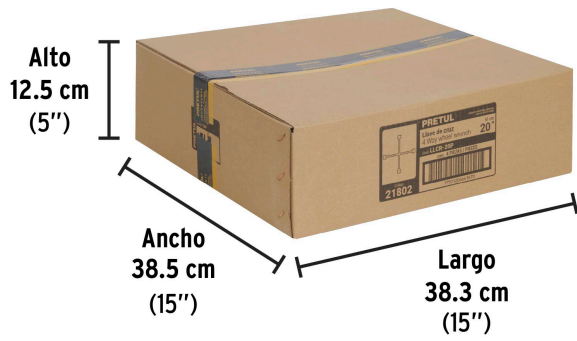

Certificaciones y garantías

- Excede la norma especificación federal: GGG-W-644b / DIN-899

Especificaciones

Medida	20" (50 cm)
Tamaño de bocas	17 mm, 3/4"(19 mm), 13/16"(20.5 mm), 7/8"(22 mm)
Peso	1.5 kg
Inner	4
Máster	12
Pallet	216

País de origen**Fabricado en China bajo las estrictas especificaciones de GRUPO TRUPER**

Imágenes complementarias

EMPAQUE INDIVIDUAL

Peso: 1.61 kg (3.6 lb)

Imágenes complementarias

EMPAQUE INNER

Contiene: 4 piezas

Peso: 6.84 kg (15 lb)

EMPAQUE MASTER

Contiene: 3 inner (12 piezas)

Peso: 21.9 kg (48.3 lb)