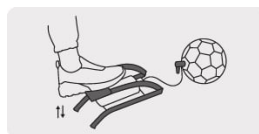

**PRETUL**

CÓDIGO: 21693 CLAVE: BOPE-P

**Bomba de pedal para inflar, 58 PSI, PRETUL**

- Cuerpo de acero
- Cabeza dual que permite el uso de válvulas europea (Presta), americana (Schrader)
- Manguera flexible de PVC y válvula de aluminio
- Pedal antiderrapante para mayor comodidad y fácil inflado
- Conector con seguro
- Ideal para inflar neumáticos de bicicletas y balones

**Certificaciones y garantías****Especificaciones**

Presión	58 PSI (399 KPa)
Diámetro	54 mm (2")
Ancho de pedal	84 mm (3 1/4")
Largo de manguera	52 cm (20 1/2")
Peso	650 g
Empaque individual	Caja
Inner	4
Máster	12