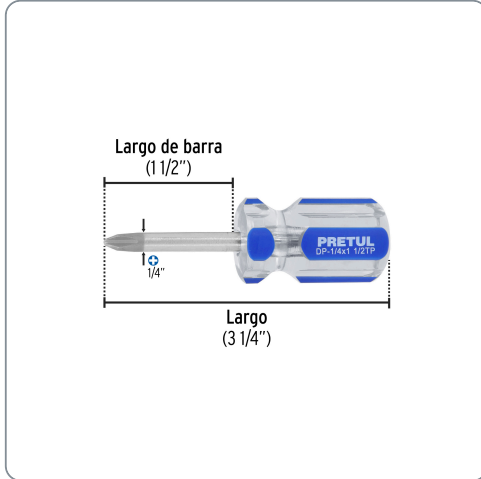

PRETUL CÓDIGO: 21476 CLAVE: DP-1/4X1-1/2TP

Desarmador de cruz 1/4 x 1-1/2" mango de PVC, PRETUL

- Barra de acero al carbono
- Marcado y código de color para fácil identificación de medida y punta
- Mango de PVC

Especificaciones técnicas

Medida de punta **1/4" (6.3mm)**

Datos de empaque

Empaque individual: Tarjeta plástica

Empaque logístico **Cantidad**

Inner **6**

Máster **96**

Pallet **6912**