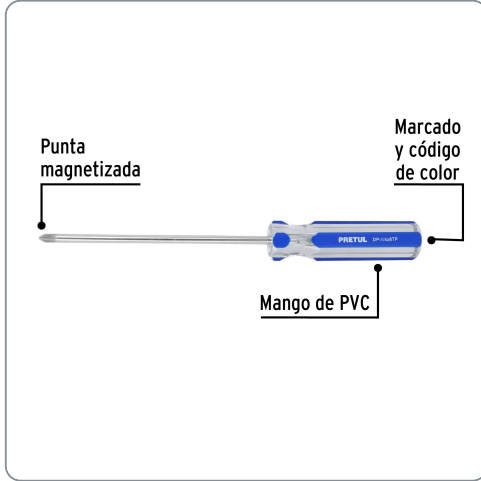

PRETUL CÓDIGO: 21477 CLAVE: DP-1/4X6TP

Desarmador de cruz 1/4 x 6" mango de PVC, PRETUL

- Barra de acero al carbono
- Marcado y código de color para fácil identificación de medida y punta
- Mango de PVC

Especificaciones técnicas

Medida de punta **1/4" (6.3mm)**

Datos de empaque

Empaque Individual: Tarjeta plástica

Empaque logístico **Cantidad**

Inner **6**

Master **96**

Pallet **4800**