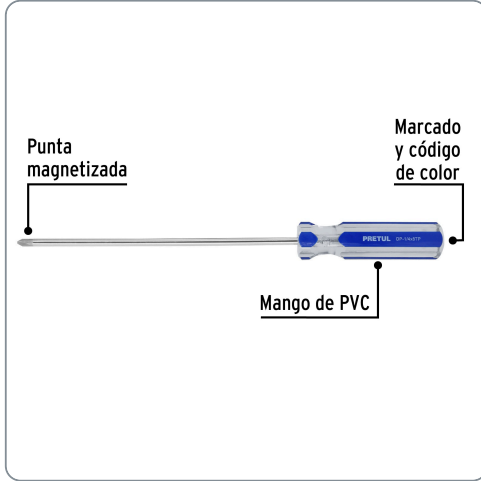

PRETUL CÓDIGO: 21475 CLAVE: DP-1/4X8TP

Desarmador de cruz 1/4 x 8" mango de PVC, PRETUL

- Barra de acero al carbono
- Marcado y código de color para fácil identificación de medida y punta
- Mango de PVC

Especificaciones técnicas

Medida de punta **1/4" (6.3mm)**

Datos de empaque

Empaque Individual: Tarjeta plástica

Empaque logístico **Cantidad**

Inner **6**

Master **96**

Pallet **4320**