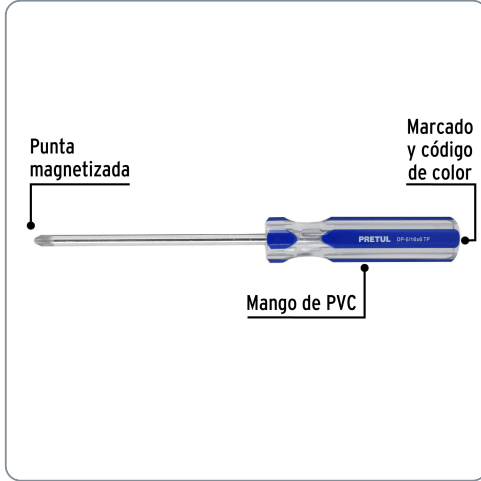

PRETUL CÓDIGO: 21470 CLAVE: DP-5/16X6TP

Desarmador de cruz 5/16 x 6" mango de PVC, PRETUL

- Barra de acero al carbono
- Marcado y código de color para fácil identificación de medida y punta
- Mango de PVC

Especificaciones técnicas

Medida de punta **5/16" (7.9mm)**

Datos de empaque

Empaque Individual: Tarjeta plástica

Empaque logístico **Cantidad**

Inner **6**

Master **96**

Pallet **2592**