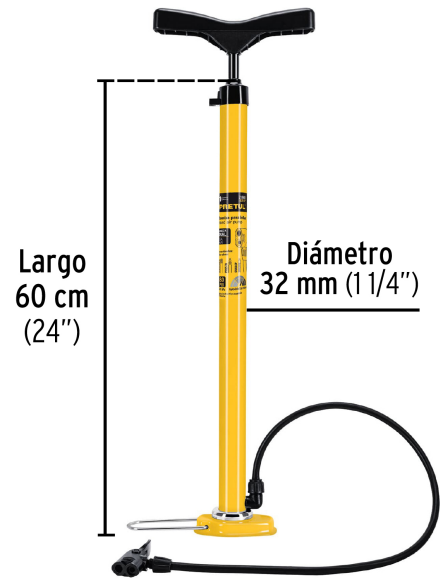

Datos de Empaque (Medidas y pesos aproximados)

Empaque Individual

Medidas: Alto: 62.5 cm (24 1/2") Ancho: 9.9 cm (4") Largo: 18.8 cm (7 1/2")
Peso: 0.63 kg (1.39 lb)

Inner

Medidas: Alto: 17.5 cm (7") Ancho: 20.5 cm (8") Largo: 65.2 cm (25 1/2")
Peso: 4.08 kg (8.99 lb)

Master

Medidas: Alto: 43.2 cm (17") Ancho: 37.5 cm (14 3/4") Largo: 67 cm (26 1/2")
Peso: 17.44 kg (38.45 lb)

Imágenes complementarias