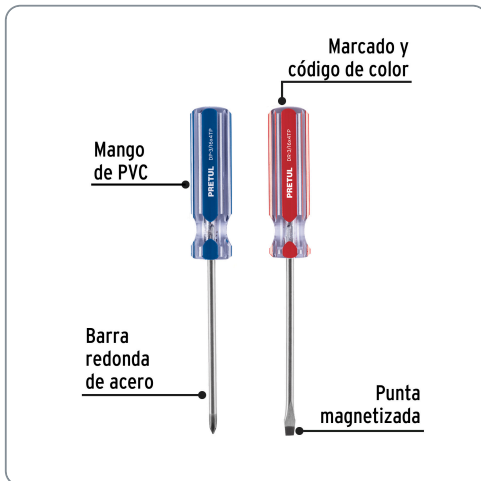

PRETUL CÓDIGO: 20211 CLAVE: DUO-3/16X4TP

Dúo de desarmadores 3/16 x 4" mango de PVC, PRETUL

- Barra de acero
- Marcado y código de color para fácil identificación de medida y punta
- Mango de PVC con diseño hexagonal para evitar que ruede

Especificaciones técnicas

Número de piezas **2**

Incluye

1 Desarmador punta plana 3/16" x 4" (4.7x101.6mm)

1 Desarmador punta de cruz 3/16" x 4" (4.7x101.6mm)

Datos de empaque

Empaque individual: Tarjeta plástica