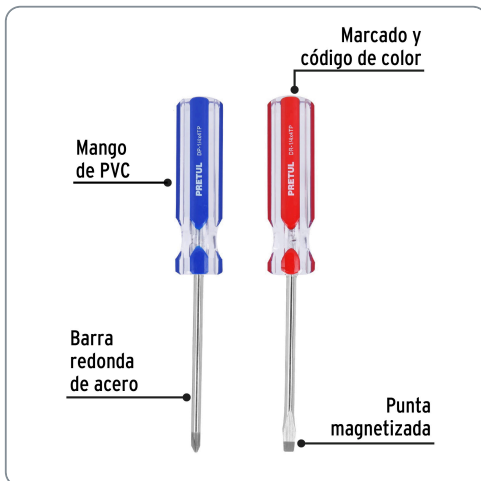

**PRETUL** CÓDIGO: 20210 CLAVE: DUO-1/4X4TP

## Dúo de desarmadores 1/4 x 4" mango de PVC, PRETUL

- Barra de acero
- Marcado y código de color para fácil identificación de medida y punta
- Mango de PVC con diseño hexagonal para evitar que ruede

### Incluye

1 Desarmador punta plana 1/4" x 4" (6.3x101.6mm)

1 Desarmador punta de cruz 1/4" x 4" (6.3x101.6mm)