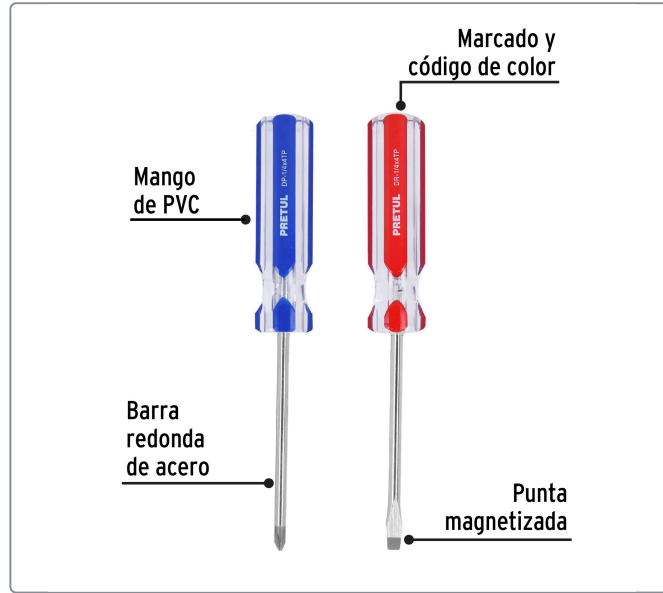

Los productos ilustrados y la información pueden cambiar sin previo aviso, como resultado de nuestros procesos de mejora continua.

Prohibida su reproducción o divulgación total o parcial así como su uso o aprovechamiento sin autorización escrita de Truper, S.A. de C.V.

© 2026 TRUPER, S.A. DE C.V. TODOS LOS DERECHOS RESERVADOS.