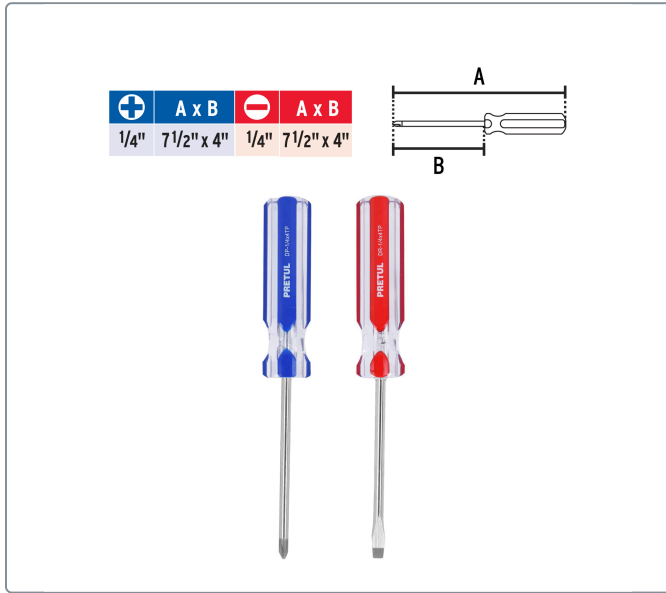

Los productos ilustrados y la información pueden cambiar sin previo aviso, como resultado de nuestros procesos de mejora continua.

Prohibida su reproducción o divulgación total o parcial así como su uso o aprovechamiento sin autorización escrita de Truper, S.A. de C.V.

© 2026 TRUPER, S.A. DE C.V. TODOS LOS DERECHOS RESERVADOS.