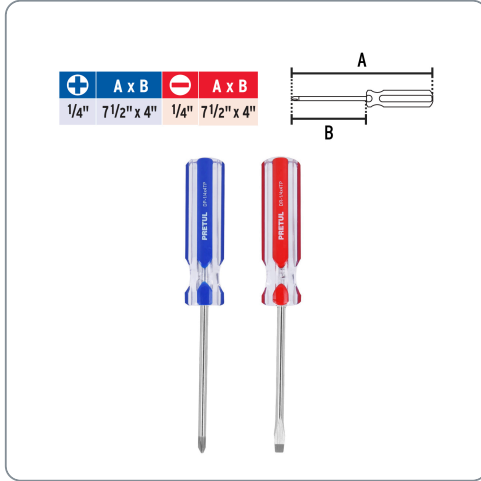

PRETUL CÓDIGO: 20210 CLAVE: DUO-1/4X4TP

Dúo de desarmadores 1/4 x 4" mango de PVC, PRETUL

- Barra de acero
- Marcado y código de color para fácil identificación de medida y punta
- Mango de PVC con diseño hexagonal para evitar que ruede

Especificaciones técnicas

Número de piezas **2**

Incluye

1 Desarmador punta plana 1/4" x 4" (6.3x101.6mm)

1 Desarmador punta de cruz 1/4" x 4" (6.3x101.6mm)

Datos de empaque

Empaque Individual: Tarjeta plástica