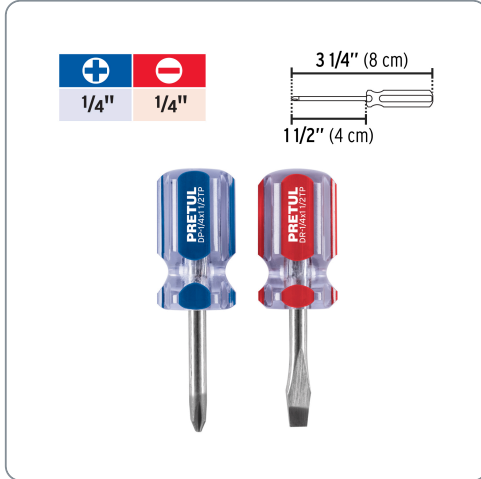

**PRETUL** CÓDIGO: 21379 CLAVE: JDT-2TP

**Dúo de desarmadores 1/4 x 1-1/2" mango de PVC, PRETUL**

- Barra de acero
- Marcado y código de color para fácil identificación de medida y punta
- Mango de PVC con diseño hexagonal para evitar que ruede

**Especificaciones técnicas**

Número de piezas **2**

**Incluye**

1 Desarmador punta plana 1/4" x 1 1/2" (6.3x38mm)

1 Desarmador punta de cruz 1/4" x 1 1/2" (6.3x38mm)

**Datos de empaque**

Empaque Individual: Tarjeta plástica