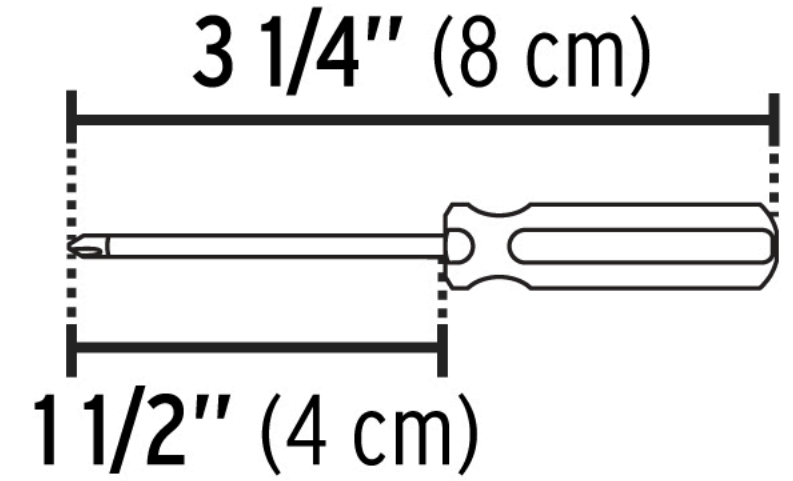

Mango
de PVC

Barra
redonda
de acero

Marcado y
código de color

Punta magnetizada

Datos de empaque

Empaque individual:	Tarjeta plástica
Empaque logístico	Cantidad
Inner	12
Máster	240
Pallet	8640

Certificaciones y garantías

Especificaciones técnicas

Número de piezas 2

Incluye

- 1 Desarmador punta plana 1/4" x 1 1/2" (6.3x38mm)
- 1 Desarmador punta de cruz 1/4" x 1 1/2" (6.3x38mm)

Los productos ilustrados y la información pueden cambiar sin previo aviso, como resultado de nuestros procesos de mejora continua.

**Puntas
magnetizadas**

PRETUL[®]

21379

38 mm

1 1/2"

6,5 mm

1/4"

Acero
al carbono