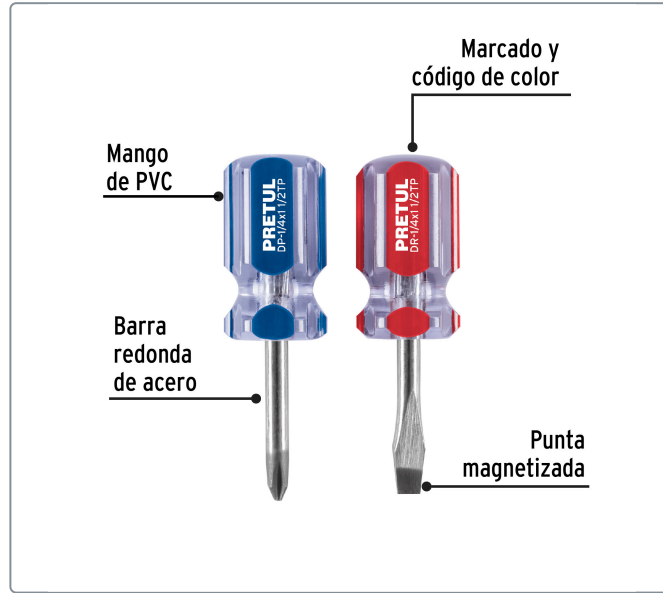

Los productos ilustrados y la información pueden cambiar sin previo aviso, como resultado de nuestros procesos de mejora continua.

Prohibida su reproducción o divulgación total o parcial así como su uso o aprovechamiento sin autorización escrita de Truper, S.A. de C.V.

© 2026 TRUPER, S.A. DE C.V. TODOS LOS DERECHOS RESERVADOS.