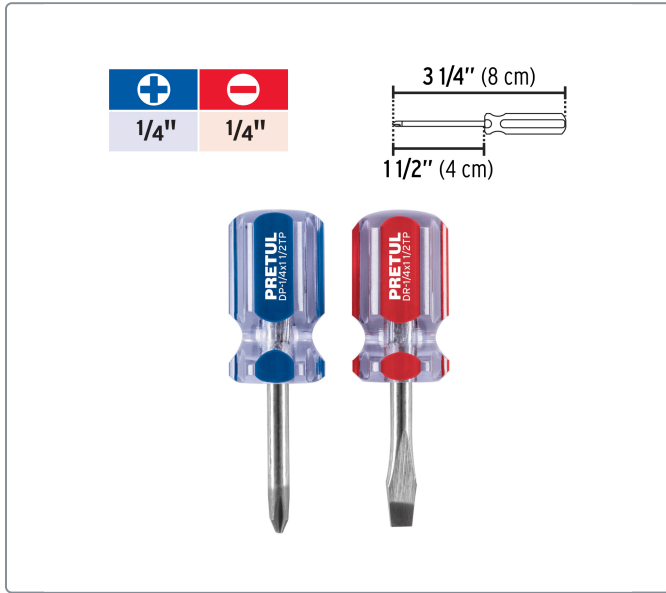

Los productos ilustrados y la información pueden cambiar sin previo aviso, como resultado de nuestros procesos de mejora continua.

Prohibida su reproducción o divulgación total o parcial así como su uso o aprovechamiento sin autorización escrita de Truper, S.A. de C.V.

© 2026 TRUPER, S.A. DE C.V. TODOS LOS DERECHOS RESERVADOS.