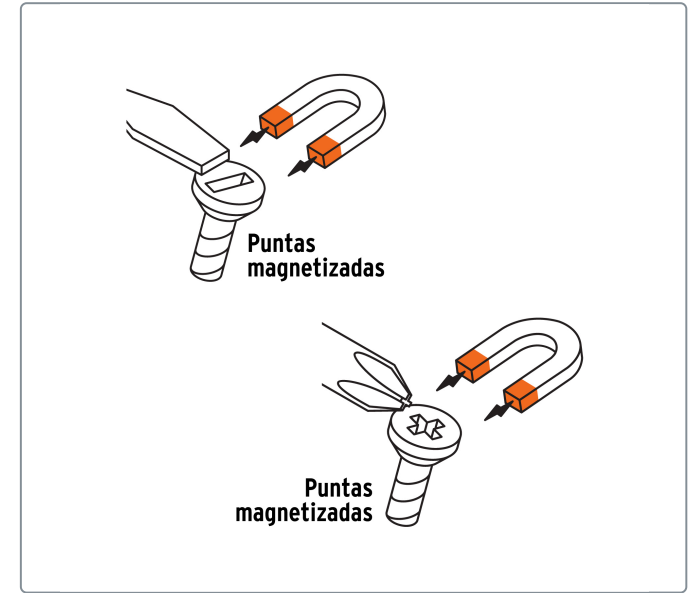

Los productos ilustrados y la información pueden cambiar sin previo aviso, como resultado de nuestros procesos de mejora continua.

Prohibida su reproducción o divulgación total o parcial así como su uso o aprovechamiento sin autorización escrita de Truper, S.A. de C.V.

© 2026 TRUPER, S.A. DE C.V. TODOS LOS DERECHOS RESERVADOS.