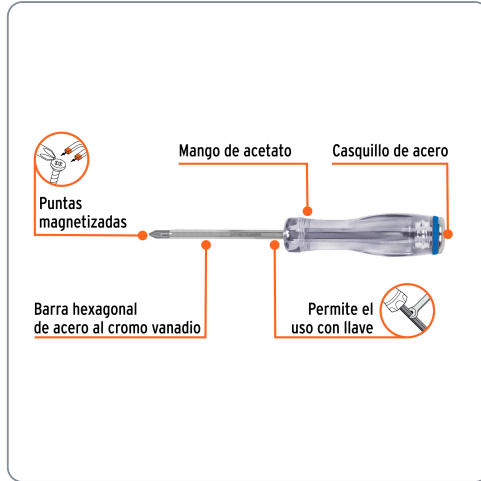

## Desarmador de cruz de golpe 3/16" x 3", TRUPER EXPERT

- Barra hexagonal de acero al cromo vanadio, 2X más resistentes al desgaste que las de acero al carbono
- Casquillo de acero que transmite el impacto directamente a la barra
- Mango de acetato, 3X mayor resistencia al impacto que los mangos de PVC

Especificaciones técnicas	
Medida (punta x largo de barra)	3/16" x 3"

Datos de empaque	
Empaque Individual: Tarjeta plástica	
Empaque logístico	Cantidad
Inner	6
Master	36
Pallet	5400

Certificaciones y garantías
Excede en promedio un 45% la norma en torque ASME-B107.600
Producto garantizado contra defectos de fabricación o mano de obra. La garantía se puede hacer válida con cualquier distribuidor de Truper

Producto fabricado en China bajo las estrictas especificaciones de Truper